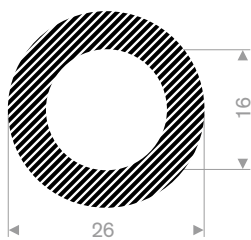

222.01.018
EPDM 15° Shore zwart
rollengte 50 meter

222.00.822
EPDM 15° Shore zwart
rollengte 25 meter

222.00.524
EPDM 15° Shore zwart
rollengte 25 meter

222.01.626
EPDM 15° Shore zwart
rollengte 50 meter