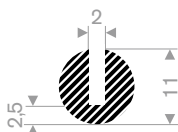

221.00.130
CR 15° Shore zwart
rollengte 50 meter

221.00.140
EPDM 15° Shore zwart
rollengte 50 meter

221.00.150
EPDM 15° Shore zwart
rollengte 50 meter

221.00.160
EPDM 15° Shore zwart
rollengte 50 meter

221.01.108
EPDM 15° Shore zwart
rollengte 100 meter

221.00.110
EPDM 15° Shore zwart
rollengte 100 meter