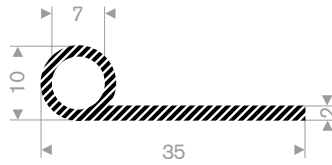

221.01.825
EPDM 15° Shore zwart
rollengte 30 meter

221.01.085
EPDM 15° Shore zwart
rollengte 30 meter

225.00.083
EPDM 15° Shore zwart
rollengte 30 meter

224.00.227
EPDM 15° Shore zwart
rollengte 50 meter