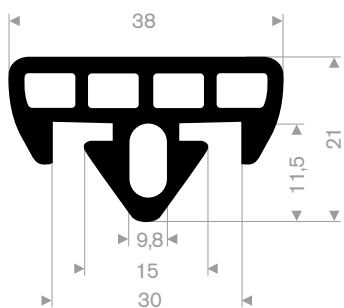

Sleutelgat-fenders

Afmeting van fender			
basis B in mm	hoogte H in mm	Maximale lengte in meters	Gewicht circa in kg/m
200	200	2	33
250	250	2	54

Cilindrische-fenders

Afmeting van fender			
OD D	ID d	maximale lengte in meters	Gewicht circa in kg/m
100	50	10	7
150	75	10	16
200	100	6	29
250	125	6	43
300	150	6	66
380	190	6	106

prijzen af magazijn

215.00.240
rollengte 12 meter

216.00.415
kwaliteit NR/SBR
rollengte 10 meter

216.08.050
EPDM 70° Shore zwart
rollengte 25 meter

216.08.051
EPDM 70° Shore zwart
rollengte 25 meter

216.00.805
EPDM 70° Shore zwart
rollengte 25 meter