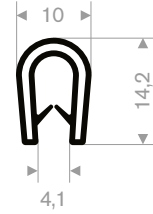

225.00.772
EPDM 15° Shore zwart
rollengte 50 meter