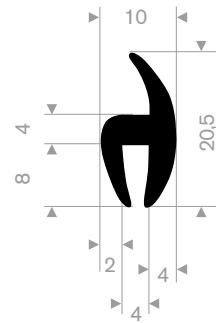

212.01.011
EPDM 70° Shore zwart
rollengte 100 meter

212.02.150
EPDM 70° Shore zwart
rollengte 50 meter

212.02.200
EPDM 70° Shore zwart
rollengte 50 meter

212.00.022
EPDM 70° Shore zwart
rollengte 50 meter