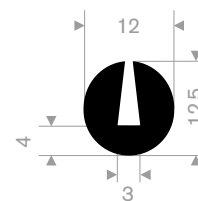

211.01.080
EPDM 70° Shore zwart
rollengte 100 meter

211.04.300
EPDM 70° Shore zwart
rollengte 200 meter

211.00.123
EPDM 70° Shore zwart
rollengte 50 meter

zwart 211.01.201
grijs 211.01.202
EPDM 70° Shore
rollengte 100 meter