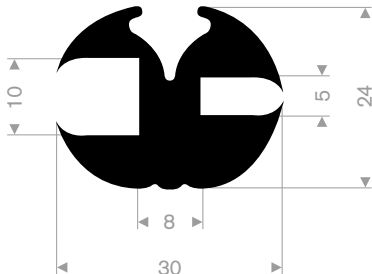

213.00.295
EPDM 70° Shore zwart
rollengte 50 meter

213.00.327
EPDM 70° Shore zwart
rollengte 50 meter

wit 213.02.015
blauw 213.02.016
creme 213.02.017
grijs 213.02.018
zwart 213.02.019
PVC 75° Shore
rollengte 50 meter

zwart 213.02.008
grijs 213.02.010
EPDM 70° Shore
rollengte 100 meter