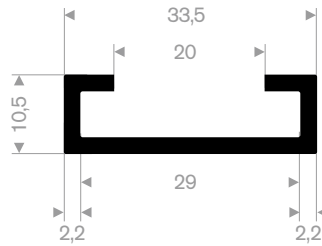

211.05.381
EPDM 70° Shore zwart
rollengte 20 meter

211.04.385
EPDM 70° Shore zwart
rollengte 50 meter

211.00.570
EPDM 70° Shore zwart
rollengte 50 meter

211.01.024
EPDM 70° Shore zwart
rollengte 150 meter

211.01.026
EPDM 70° Shore zwart
rollengte 30 meter

211.01.028
EPDM 70° Shore zwart
rollengte 50 meter

216.04.111
EPDM 70° Shore zwart
rollengte 50 meter

216.08.020
EPDM 70° Shore zwart
rollengte 25 meter