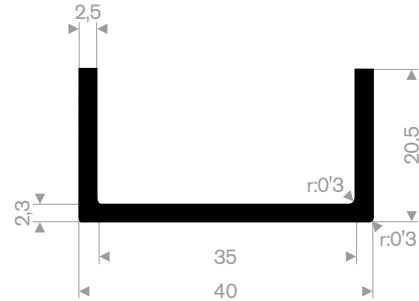

211.01.699
EPDM 70° Shore zwart
rollengte 50 meter

211.01.220
EPDM 70° Shore zwart
rollengte 50 meter

211.00.620
EPDM 70° Shore zwart
rollengte 25 meter

211.08.011
EPDM 70° Shore zwart
rollengte 50 meter

211.08.002
EPDM 70° Shore zwart
rollengte 50 meter

211.08.004
EPDM 70° Shore zwart
rollengte 50 meter

211.08.222
EPDM 70° Shore zwart
rollengte 25 meter

211.05.390
EPDM 70° Shore zwart
rollengte 20 meter