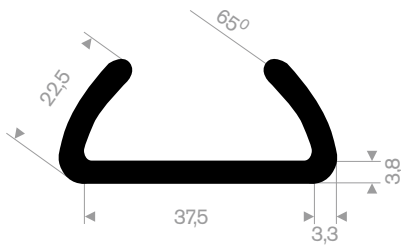

211.01.654
EPDM 70° Shore zwart
rollengte 50 meter

211.01.212
EPDM 70° Shore zwart
rollengte 50 meter

211.00.390
EPDM 70° Shore zwart
rollengte 100 meter

211.01.515
EPDM 70° Shore zwart
rollengte 50 meter

211.01.699
EPDM 70° Shore zwart
rollengte 50 meter

211.01.220
EPDM 70° Shore zwart
rollengte 50 meter

211.00.620
EPDM 70° Shore zwart
rollengte 25 meter

211.08.011
EPDM 70° Shore zwart
rollengte 50 meter

211.08.002
EPDM 70° Shore zwart
rollengte 50 meter

211.08.004
EPDM 70° Shore zwart
rollengte 50 meter

211.08.222
EPDM 70° Shore zwart
rollengte 25 meter

211.05.390
EPDM 70° Shore zwart
rollengte 20 meter

211.05.511
EPDM 70° Shore zwart
rollengte 25 meter

stootrand

afmeting 25x15mm
kwaliteit PVC hard
rollengte 25 meter

code	kleur
25207001	zwart
25207004	donkergrijs
25207008	wit
25207019	grijs aluminium

211.00.100
EPDM 70° Shore zwart
rollengte 100 meter