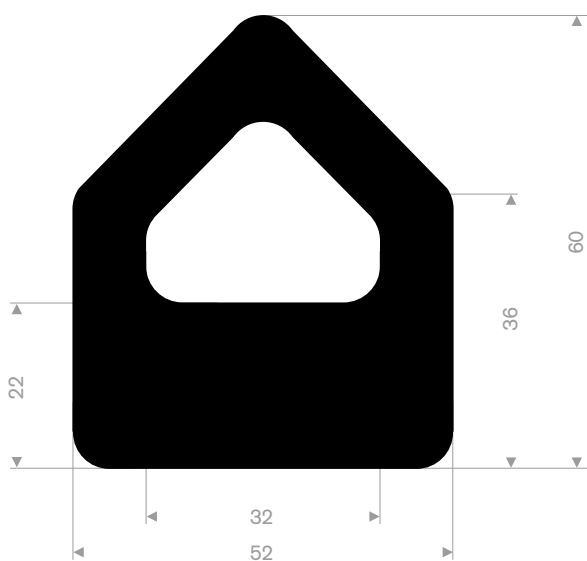

215.00.801
EPDM 70° Shore zelfklevend
rollengte 20 meter

215.06.052
EPDM 70° Shore zwart
rollengte 10 meter