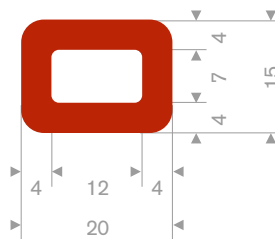

216.08.075
siliconen rood
rollengte 25 meter