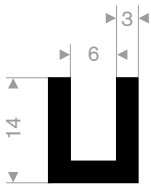

211.01.203
EPDM 70° Shore zwart
rollengte 50 meter

211.00.435
EPDM 70° Shore zwart
rollengte 100 meter

211.00.416
EPDM 70° Shore zwart
rollengte 100 meter

211.01.204
EPDM 70° Shore zwart
rollengte 50 meter

211.00.421
EPDM 70° Shore zwart
rollengte 100 meter

211.01.205
EPDM 70° Shore zwart
rollengte 50 meter

211.00.390
EPDM 70° Shore zwart
rollengte 100 meter

211.01.206
EPDM 70° Shore zwart
rollengte 50 meter