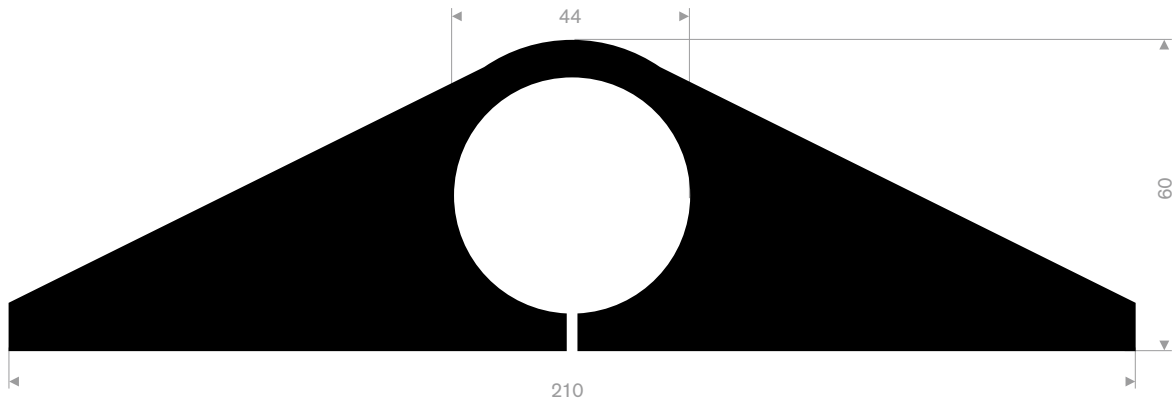

212.00.048
EPDM 70° Shore zwart
rollengte 50 meter

212.02.300
EPDM 70° Shore zwart
rollengte 50 meter

212.00.088
EPDM 70° Shore zwart
rollengte 30 meter

215.00.480
EPDM 70° Shore zwart
Rollengte 25/50 meter

215.00.485
EPDM 70° Shore zwart
Rollengte 10 meter

215.00.490
SBR 70° Shore zwart
lengte 1,5 meter

215.00.491
SBR 70° Shore zwart
lengte 1,5 meter

215.00.492
SBR 70° Shore geel
lengte 1,5 meter

215.00.493
SBR 70° Shore zwart
lengte 960 mm