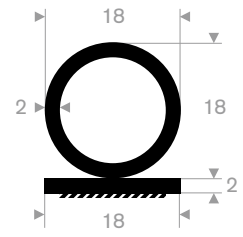

216.00.805
EPDM 70° Shore zwart
rollengte 25 meter