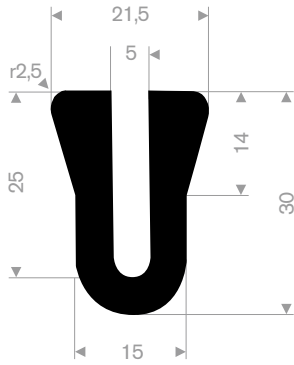

211.00.180
EPDM 70° Shore zwart
rollengte 100 meter

211.00.224
EPDM 70° Shore zwart
rollengte 50 meter

211.04.510
EPDM 70° Shore zwart
rollengte 30 meter

211.04.550
EPDM 70° Shore zwart
rollengte 50 meter

211.04.520
EPDM 70° Shore zwart
rollengte 50 meter

211.04.390
EPDM 70° Shore zwart
rollengte 50 meter

211.00.565
EPDM 70° Shore zwart
rollengte 50 meter

211.00.575
EPDM 70° Shore zwart
rollengte 25 meter

211.05.381
EPDM 70° Shore zwart
rollengte 20 meter

211.04.385
EPDM 70° Shore zwart
rollengte 50 meter

211.00.570
EPDM 70° Shore zwart
rollengte 50 meter

211.01.024
EPDM 70° Shore zwart
rollengte 150 meter