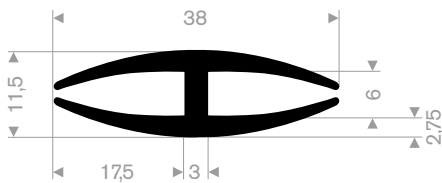

212.02.300
EPDM 70° Shore zwart
rollengte 50 meter