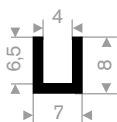

211.00.410
EPDM 70° Shore zwart
rollengte 200 meter

211.00.788
EPDM 70° Shore zwart
rollengte 200 meter

211.00.802
EPDM 70° Shore zwart
rollengte 50 meter

211.01.474
EPDM 70° Shore zwart
rollengte 100 meter

211.01.203
EPDM 70° Shore zwart
rollengte 50 meter

211.00.435
EPDM 70° Shore zwart
rollengte 100 meter

211.00.416
EPDM 70° Shore zwart
rollengte 100 meter

211.01.204
EPDM 70° Shore zwart
rollengte 50 meter