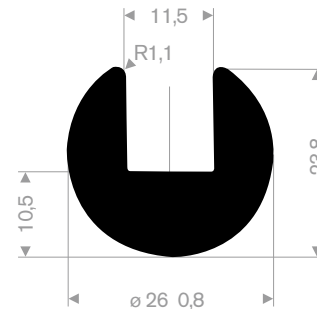

211.00.224
EPDM 70° Shore zwart
rollengte 50 meter

211.04.510
EPDM 70° Shore zwart
rollengte 30 meter

211.04.550
EPDM 70° Shore zwart
rollengte 50 meter