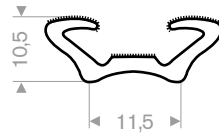

219.01.201
EPDM gevlokt
rollengte 30 meter