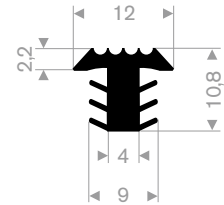

infraisprofiel

kwaliteit PVC
rollengte 25 m

code	kleur
25305000	zwart
25305001	grijs
25305002	wit
25305003	bruin
25305004	rood
25305005	blauw
25305006	geel
25305008	zilver metallic
25305012	glow in the dark