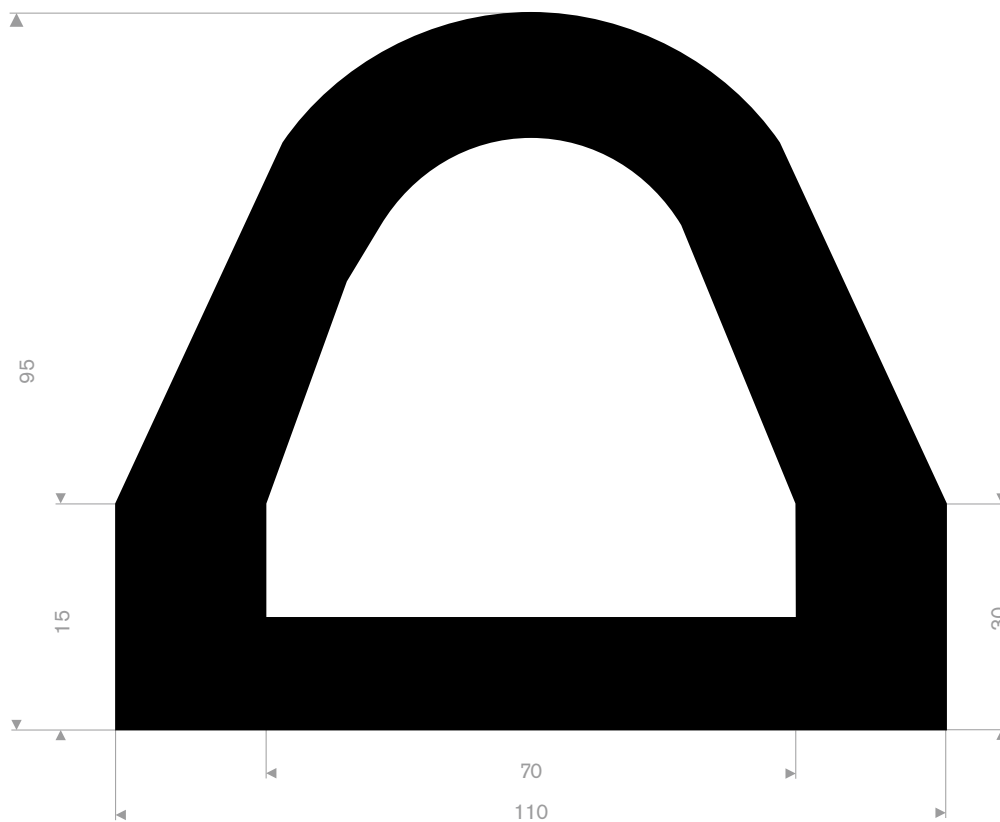

215.01.195
EPDM 70° Shore zwart
Rollengte 5 meter