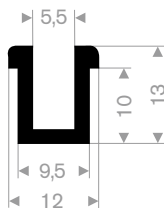

211.01.028
EPDM 70° Shore zwart
rollengte 50 meter