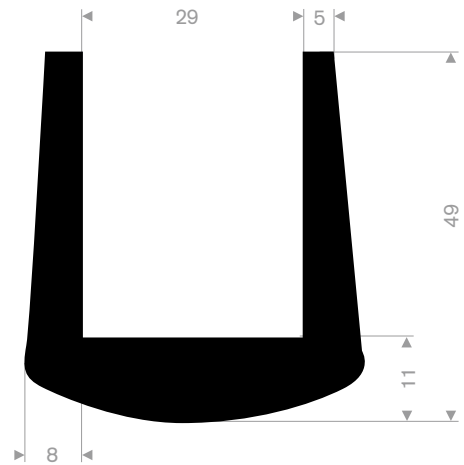

211.08.002
EPDM 70° Shore zwart
rollengte 50 meter

211.08.004
EPDM 70° Shore zwart
rollengte 50 meter

211.08.222
EPDM 70° Shore zwart
rollengte 25 meter

211.05.390
EPDM 70° Shore zwart
rollengte 20 meter

211.05.511
EPDM 70° Shore zwart
rollengte 25 meter

stootrand

afmeting 25x15mm
kwaliteit PVC hard
rollengte 25 meter

code	kleur
25207001	zwart
25207004	donkergrijs
25207008	wit
25207019	grijs aluminium

211.00.100
EPDM 70° Shore zwart
rollengte 100 meter