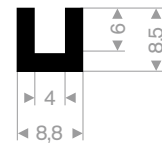

211.00.410
EPDM 70° Shore zwart
rollengte 200 meter

211.00.788
EPDM 70° Shore zwart
rollengte 200 meter

211.00.802
EPDM 70° Shore zwart
rollengte 50 meter

211.01.474
EPDM 70° Shore zwart
rollengte 100 meter

211.01.203
EPDM 70° Shore zwart
rollengte 50 meter

211.00.435
EPDM 70° Shore zwart
rollengte 100 meter

211.00.416
EPDM 70° Shore zwart
rollengte 100 meter

211.01.204
EPDM 70° Shore zwart
rollengte 50 meter

211.00.421
EPDM 70° Shore zwart
rollengte 100 meter

211.01.205
EPDM 70° Shore zwart
rollengte 50 meter

211.00.390
EPDM 70° Shore zwart
rollengte 100 meter

211.01.206
EPDM 70° Shore zwart
rollengte 50 meter