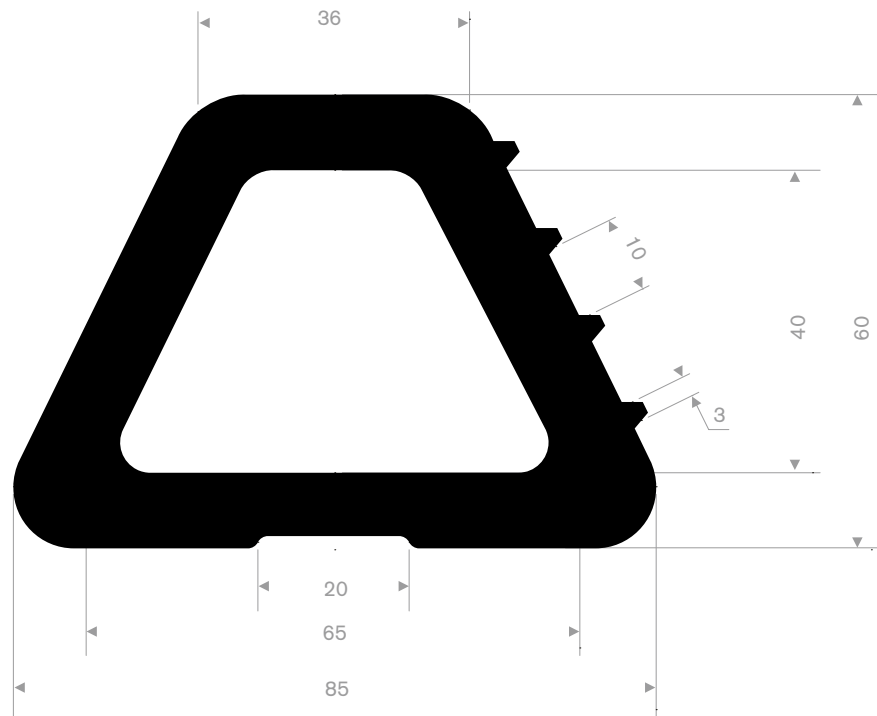

215.65.260
CR 50° Shore zwart
rollengte 5 meter

215.15.060
EPDM 70° Shore zwart
rollengte 10 meter

215.08.560
EPDM 70° Shore zwart
rollengte 6 meter