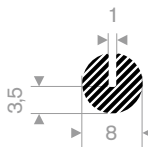

225.00.752
EPDM 15° Shore zwart
rollengte 25 meter

221.00.130
CR 15° Shore zwart
rollengte 50 meter

221.00.140
EPDM 15° Shore zwart
rollengte 50 meter

221.00.150
EPDM 15° Shore zwart
rollengte 50 meter

221.00.160
EPDM 15° Shore zwart
rollengte 50 meter