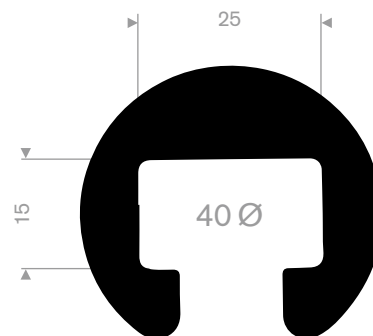

211.01.699
EPDM 70° Shore zwart
rollengte 50 meter

211.01.220
EPDM 70° Shore zwart
rollengte 50 meter

211.00.620
EPDM 70° Shore zwart
rollengte 25 meter

211.08.011
EPDM 70° Shore zwart
rollengte 50 meter

211.08.002
EPDM 70° Shore zwart
rollengte 50 meter

211.08.004
EPDM 70° Shore zwart
rollengte 50 meter

211.08.222
EPDM 70° Shore zwart
rollengte 25 meter

211.05.390
EPDM 70° Shore zwart
rollengte 20 meter

211.05.511
EPDM 70° Shore zwart
rollengte 25 meter

stootrand

afmeting 25x15mm
kwaliteit PVC hard
rollengte 25 meter

code	kleur
25207001	zwart
25207004	donkergrijs
25207008	wit
25207019	grijs aluminium

211.00.100
EPDM 70° Shore zwart
rollengte 100 meter

211.00.494
EPDM 70° Shore zwart
rollengte 100 meter

211.00.090
EPDM 70° Shore zwart
rollengte 200 meter

211.00.095
EPDM 70° Shore zwart
rollengte 100 meter

211.00.036
EPDM 70° Shore zwart
rollengte 50 meter