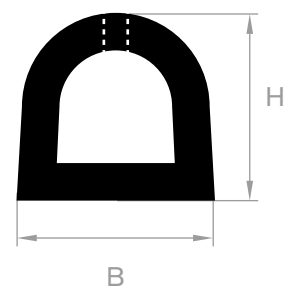

215.01.200
EPDM 70° Shore zwart
rollengte 10 meter

215.01.210
EPDM 70° Shore zwart
lengte 1 meter

216.59.020
EPDM 70° Shore zwart
lengte 805 mm

D-fenderblokken met boorgaten

code	hoogte H in mm	breedte B in mm	lengte in mm	Gewicht in kg/m
21501010	100	100	905	8
21501015	150	150	905	14
21501020	200	200	1000	30
21501022	200	200	2000	60