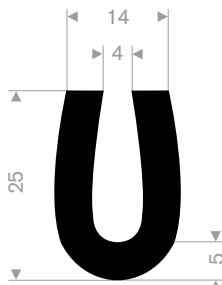

211.00.039
EPDM 70° Shore zwart
rollengte 100 meter

211.00.118
EPDM 70° Shore zwart
rollengte 100 meter

211.00.212
EPDM 70° Shore zwart
rollengte 100 meter

211.00.222
EPDM 70° Shore zwart
rollengte 40 meter

211.04.250
EPDM 70° Shore zwart
rollengte 200 meter

211.00.027
EPDM 70° Shore zwart
rollengte 100 meter

211.00.018
EPDM 70° Shore zwart
rollengte 100 meter

211.00.175
EPDM 70° Shore zwart
rollengte 100 meter

211.01.080
EPDM 70° Shore zwart
rollengte 100 meter

211.04.300
EPDM 70° Shore zwart
rollengte 200 meter

211.00.123
EPDM 70° Shore zwart
rollengte 50 meter

zwart 211.01.201
grijs 211.01.202
EPDM 70° Shore
rollengte 100 meter

211.00.180
EPDM 70° Shore zwart
rollengte 100 meter

211.00.224
EPDM 70° Shore zwart
rollengte 50 meter

211.04.510
EPDM 70° Shore zwart
rollengte 30 meter

211.04.550
EPDM 70° Shore zwart
rollengte 50 meter