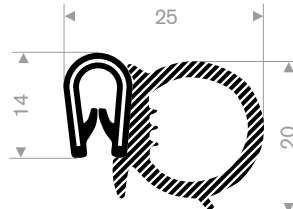

245.00.135
pvc + mosrubber
klembereik 1-2 mm
rollengte 50 meter

245.00.140
pvc + mosrubber
klembereik 1-3 mm
rollengte 50 meter

245.00.155
pvc + mosrubber
klembereik 1,5-3 mm
rollengte 25 meter

245.00.115
pvc + mosrubber
klembereik 1,5-3 mm
rollengte 25 meter

245.00.120
pvc + mosrubber
klembereik 1,5-4 mm
rollengte 25 meter