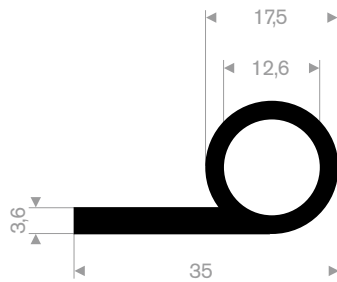

211.09.008
EPDM 65° Shore zwart
rollengte 25 meter

211.09.012
CR 65° Shore zwart
rollengte 50 meter

211.09.115
EPDM 65° Shore zwart
rollengte 50 meter

211.09.118
NBR 65° Shore zwart
rollengte 50 meter

211.09.175
EPDM 65° Shore zwart
rollengte 50 meter

211.00.233
EPDM 70° Shore zwart
rollengte 50 meter

211.09.006
EPDM 55° Shore zwart
rollengte 100 meter

211.08.810
EPDM 70° Shore zwart
rollengte 5 meter

214.00.526
EPDM 70° Shore zwart
rollengte 50 meter

214.00.016
EPDM 70° Shore zwart
rollengte 50 meter

214.00.145
EPDM 70° Shore zwart
rollengte 50 meter

214.00.732
EPDM 70° Shore zwart
rollengte 100 meter

214.00.815
EPDM 70° Shore zwart
rollengte 50 meter