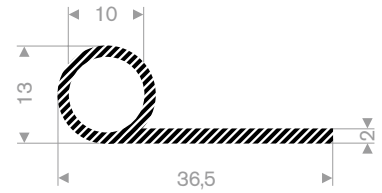

225.00.083
EPDM 15° Shore zwart
rollengte 30 meter

224.00.287
EPDM 15° Shore zwart
rollengte 50 meter