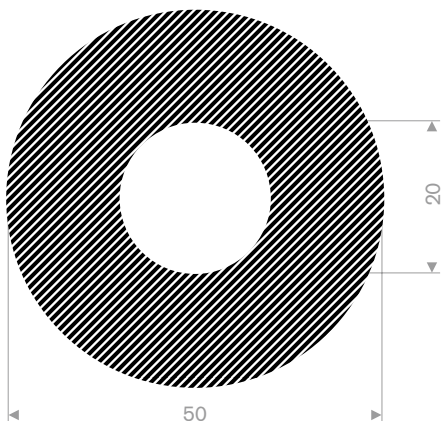

222.05.020
EPDM 15° Shore zwart
rollengte 15 meter