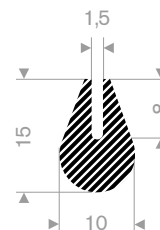

221.00.110
EPDM 15° Shore zwart
rollengte 100 meter