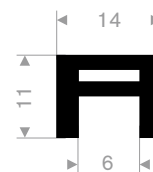

211.09.008
EPDM 65° Shore zwart
rollengte 25 meter

211.09.012
CR 65° Shore zwart
rollengte 50 meter

211.09.115
EPDM 65° Shore zwart
rollengte 50 meter