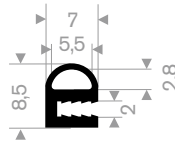

211.09.115
EPDM 65° Shore zwart
rollengte 50 meter