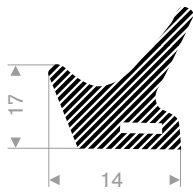

225.00.084
EPDM 15° Shore zwart
rollengte 30 meter