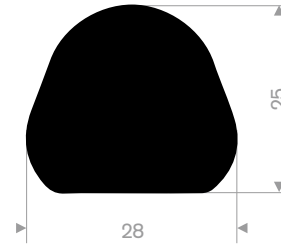

215.00.495
SBR 70° Shore zwart
lengte 905 mm

215.00.495h
SBR 70° Shore zwart
hoek 22°

215.01.977
EPDM 70° Shore grijs
rollengte 30 meter

215.15.025
EPDM 65° Shore zwart
rollengte 20 meter

215.17.055
EPDM 65° Shore zwart
rollengte 15 meter

215.00.450
EPDM 65° Shore zwart
rollengte 40 meter

215.01.398
EPDM 70° Shore zwart
rollengte 30 meter

215.01.300
EPDM 70° Shore zwart
rollengte 20 meter

215.01.435
EPDM 65° Shore zwart
Rollengte 20 meter