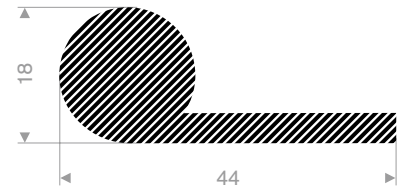

224.00.247
EPDM 15° Shore zwart
rollengte 50 meter

224.00.287
EPDM 15° Shore zwart
rollengte 50 meter

224.00.834
EPDM 15° Shore zwart
rollengte 25 meter

224.00.810
EPDM 15° Shore zwart
rollengte 50 meter