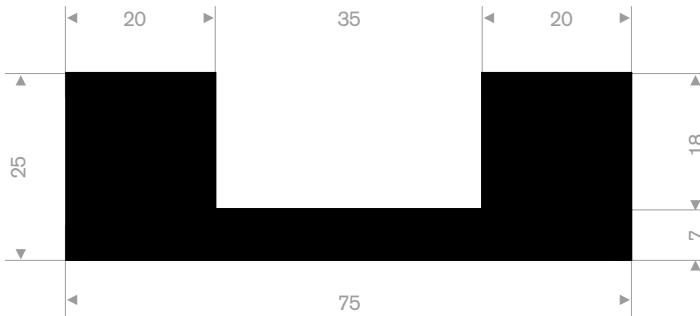

211.01.699
EPDM 70° Shore zwart
rollengte 50 meter

211.01.220
EPDM 70° Shore zwart
rollengte 50 meter

211.00.620
EPDM 70° Shore zwart
rollengte 25 meter

211.08.011
EPDM 70° Shore zwart
rollengte 50 meter

211.08.002
EPDM 70° Shore zwart
rollengte 50 meter

211.08.004
EPDM 70° Shore zwart
rollengte 50 meter

211.08.222
EPDM 70° Shore zwart
rollengte 25 meter

211.05.390
EPDM 70° Shore zwart
rollengte 20 meter