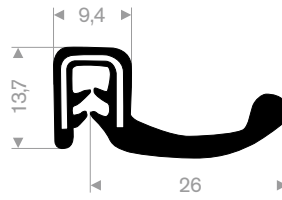

245.00.116
pvc + volrubber
klembereik 1,5-4 mm
rollengte 35 meter

245.00.315
pvc + volrubber
klembereik 1,5-4 mm
rollengte 30 meter