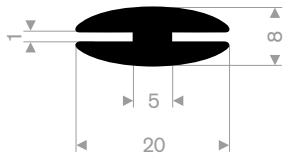

213.00.860
EPDM 70° Shore zwart
rollengte 25 meter

212.00.024
EPDM 70° Shore zwart
rollengte 100 meter