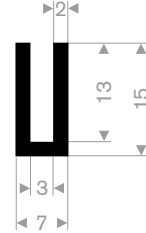

211.00.410
EPDM 70° Shore zwart
rollengte 200 meter

211.00.788
EPDM 70° Shore zwart
rollengte 200 meter

211.00.802
EPDM 70° Shore zwart
rollengte 50 meter

211.01.474
EPDM 70° Shore zwart
rollengte 100 meter

211.01.203
EPDM 70° Shore zwart
rollengte 50 meter

211.00.435
EPDM 70° Shore zwart
rollengte 100 meter

211.00.416
EPDM 70° Shore zwart
rollengte 100 meter

211.01.204
EPDM 70° Shore zwart
rollengte 50 meter