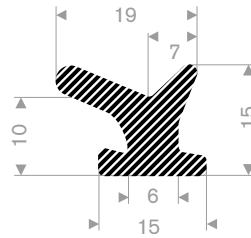

225.01.118
EPDM 15° Shore zwart
rollengte 30 meter

225.00.640
EPDM 15° Shore zwart
rollengte 50 meter

228.11.611
EPDM 15° Shore zwart
rollengte 50 meter

228.13.082
EPDM 15° Shore zwart
rollengte 50 meter