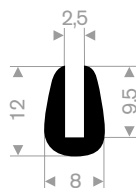

211.00.039
EPDM 70° Shore zwart
rollengte 100 meter

211.00.118
EPDM 70° Shore zwart
rollengte 100 meter

211.00.212
EPDM 70° Shore zwart
rollengte 100 meter

211.00.222
EPDM 70° Shore zwart
rollengte 40 meter

211.04.250
EPDM 70° Shore zwart
rollengte 200 meter

211.00.027
EPDM 70° Shore zwart
rollengte 100 meter

211.00.018
EPDM 70° Shore zwart
rollengte 100 meter

211.00.175
EPDM 70° Shore zwart
rollengte 100 meter

211.01.080
EPDM 70° Shore zwart
rollengte 100 meter

211.04.300
EPDM 70° Shore zwart
rollengte 200 meter

211.00.123
EPDM 70° Shore zwart
rollengte 50 meter

zwart 211.01.201
grijs 211.01.202
EPDM 70° Shore
rollengte 100 meter