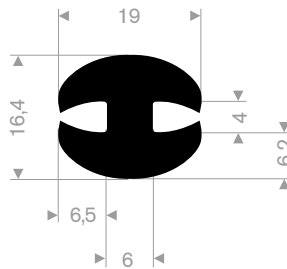

212.00.022
EPDM 70° Shore zwart
rollengte 50 meter