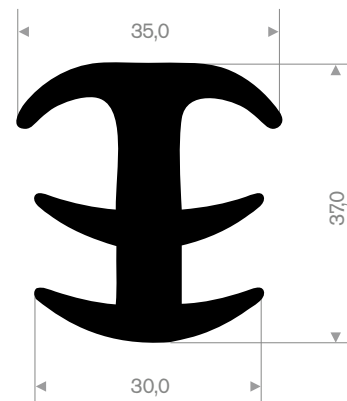

216.05.030
EPDM 70° Shore zwart
rollengte 25 meter

216.05.700
EPDM 70° Shore zwart
rollengte 25 meter