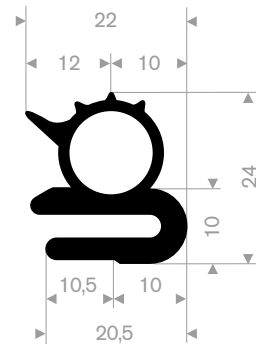

211.09.118
NBR 65° Shore zwart
rollengte 50 meter