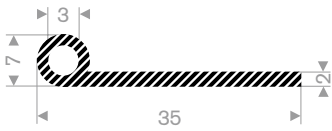

224.00.227
EPDM 15° Shore zwart
rollengte 50 meter