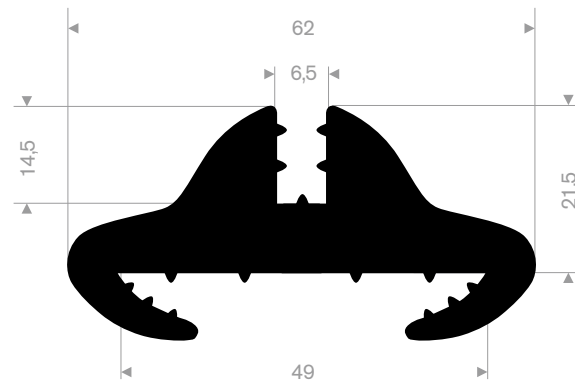

213.00.382
EPDM 70° Shore zwart
rollengte 25 meter

zwart 213.00.336
grijs 213.00.337
EPDM 70° Shore
rollengte 50/25 meter

213.00.327
EPDM 70° Shore zwart
rollengte 50 meter

wit 213.02.015
blauw 213.02.016
creme 213.02.017
grijs 213.02.018
zwart 213.02.019
PVC 75° Shore
rollengte 50 meter

zwart 213.02.008
grijs 213.02.010
EPDM 70° Shore
rollengte 100 meter

213.02.050
PVC 75° Shore zwart
rollengte 100 meter

213.02.052
PVC 75° Shore grijs
rollengte 100 meter

213.00.000
peestrekker

213.00.812
EPDM 70° Shore zwart
rollengte 50 meter

213.00.816
EPDM 70° Shore zwart
rollengte 20 meter

213.00.860
EPDM 70° Shore zwart
rollengte 25 meter

213.00.866
EPDM 70° Shore zwart
rollengte 25 meter

212.00.024
EPDM 70° Shore zwart
rollengte 100 meter