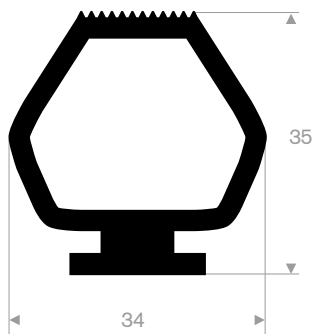

216.01.119
EPDM 70° Shore zwart
rollengte 25 meter