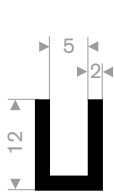

211.00.410
EPDM 70° Shore zwart
rollengte 200 meter

211.00.788
EPDM 70° Shore zwart
rollengte 200 meter

211.00.802
EPDM 70° Shore zwart
rollengte 50 meter

211.01.474
EPDM 70° Shore zwart
rollengte 100 meter

211.01.203
EPDM 70° Shore zwart
rollengte 50 meter

211.00.435
EPDM 70° Shore zwart
rollengte 100 meter

211.00.416
EPDM 70° Shore zwart
rollengte 100 meter

211.01.204
EPDM 70° Shore zwart
rollengte 50 meter

211.00.421
EPDM 70° Shore zwart
rollengte 100 meter

211.01.205
EPDM 70° Shore zwart
rollengte 50 meter

211.00.390
EPDM 70° Shore zwart
rollengte 100 meter

211.01.206
EPDM 70° Shore zwart
rollengte 50 meter