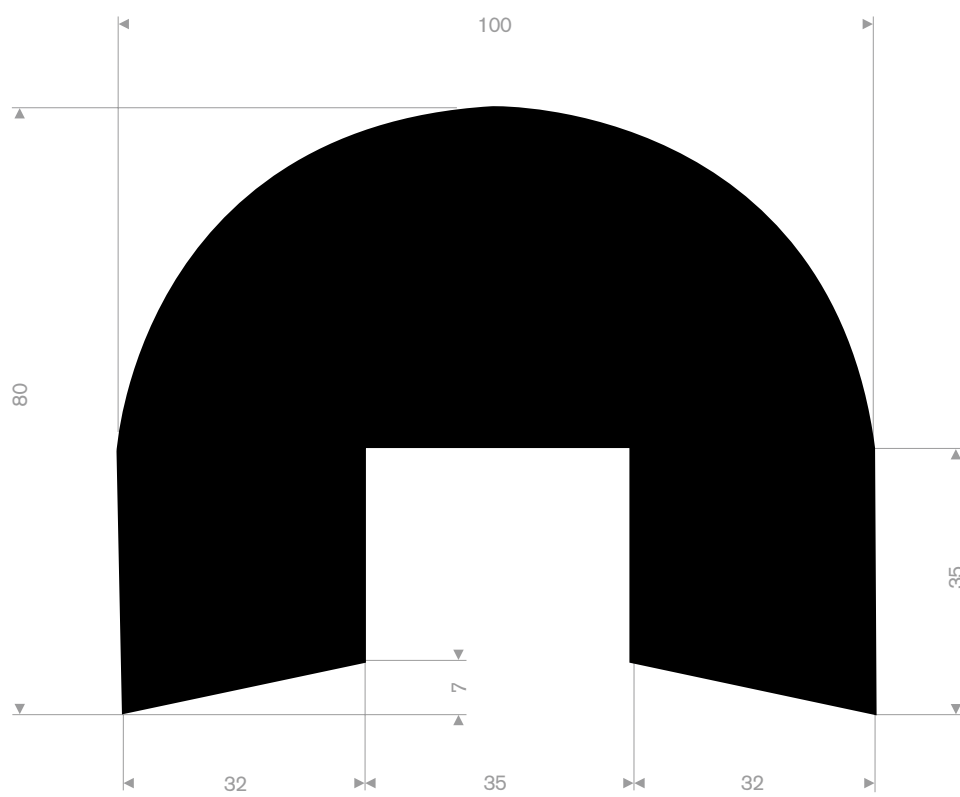

211.09.175
EPDM 65° Shore zwart
rollengte 50 meter

211.00.233
EPDM 70° Shore zwart
rollengte 50 meter

211.09.006
EPDM 55° Shore zwart
rollengte 100 meter

211.08.810
EPDM 70° Shore zwart
rollengte 5 meter