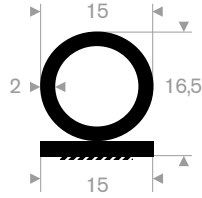

216.01.115
EPDM 70° Shore zwart
rollengte 10 meter

216.01.119
EPDM 70° Shore zwart
rollengte 25 meter

216.01.125
EPDM 70° Shore
rollengte 30 meter

216.01.128
aluminium
lengte 2 meter

216.00.801
EPDM 90° Shore zelfklevend
rollengte 50 meter