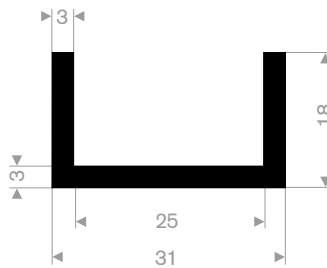

211.00.390
EPDM 70° Shore zwart
rollengte 100 meter

211.01.515
EPDM 70° Shore zwart
rollengte 50 meter