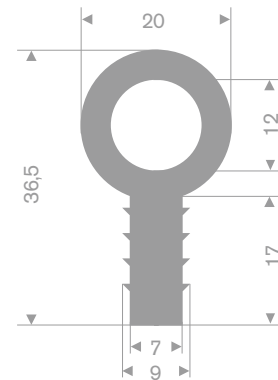

216.03.101
EPDM 70° Shore grijs
rollengte 50 meter