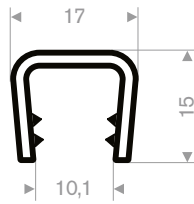

241.00.128 zwart
klembereik 0,5-2 mm
rollengte 100 meter

241.00.133 wit
klembereik 1-3 mm
rollengte 100 meter

241.00.263 zwart
klembereik 4-6 mm
rollengte 50 meter