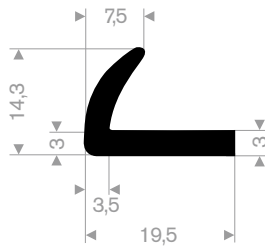

214.00.881
EPDM 70° Shore zwart
rollengte 15 meter

216.51.914
EPDM 70° Shore zwart
rollengte 50 meter