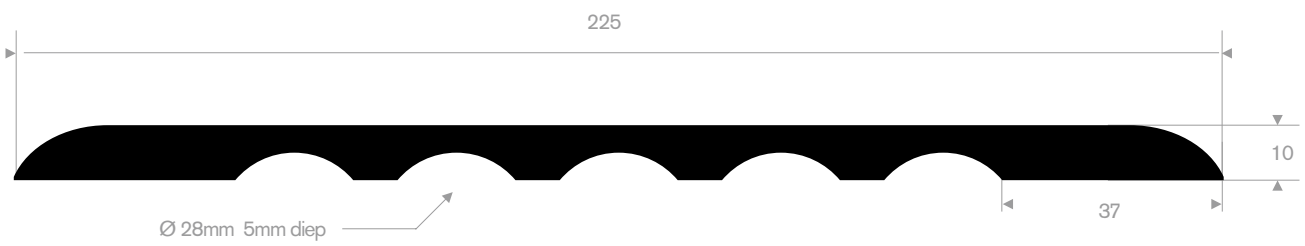

215.11.010
EPDM 70° Shore zwart
rollengte 12,50 meter

215.01.095
EPDM 70° Shore zwart
rollengte 12,50 meter

215.01.195
EPDM 70° Shore zwart
Rollengte 5 meter

215.15.015
EPDM 70° Shore zwart
rollengte 5 meter

215.01.200
EPDM 70° Shore zwart
rollengte 10 meter

215.01.210
EPDM 70° Shore zwart
lengte 1 meter

216.59.020
EPDM 70° Shore zwart
lengte 805 mm

D-fenderblokken met boorgaten

code	hoogte H in mm	breedte B in mm	lengte in mm	Gewicht in kg/m
21501010	100	100	905	8
21501015	150	150	905	14
21501020	200	200	1000	30
21501022	200	200	2000	60