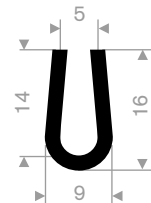

211.08.002
EPDM 70° Shore zwart
rollengte 50 meter

211.08.004
EPDM 70° Shore zwart
rollengte 50 meter

211.08.222
EPDM 70° Shore zwart
rollengte 25 meter

211.05.390
EPDM 70° Shore zwart
rollengte 20 meter

211.05.511
EPDM 70° Shore zwart
rollengte 25 meter

stootrand

afmeting 25x15mm
kwaliteit PVC hard
rollengte 25 meter

code	kleur
25207001	zwart
25207004	donkergrijs
25207008	wit
25207019	grijs aluminium

211.00.100
EPDM 70° Shore zwart
rollengte 100 meter

211.00.494
EPDM 70° Shore zwart
rollengte 100 meter

211.00.090
EPDM 70° Shore zwart
rollengte 200 meter

211.00.095
EPDM 70° Shore zwart
rollengte 100 meter

211.00.036
EPDM 70° Shore zwart
rollengte 50 meter

211.00.039
EPDM 70° Shore zwart
rollengte 100 meter

211.00.118
EPDM 70° Shore zwart
rollengte 100 meter

211.00.212
EPDM 70° Shore zwart
rollengte 100 meter

211.00.222
EPDM 70° Shore zwart
rollengte 40 meter