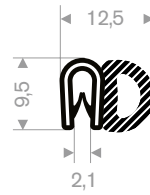

241.00.263 zwart
 klembereik 4-6 mm
 rollengte 50 meter

241.00.285 zwart
 klembereik 7,5-9 mm
 rollengte 100 meter

241.00.122 chroom
 klembereik 1-2mm
 rollengte 25 meter

245.00.100
pvc + mosrubber
klembereik 1,5-3 mm
rollengte 50 meter