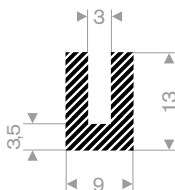

225.00.828
EPDM 15° Shore zwart
rollengte 50 meter

221.00.140
EPDM 15° Shore zwart
rollengte 50 meter