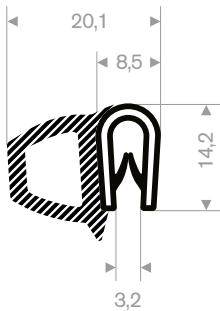

245.00.100
pvc + mosrubber
klembereik 1,5-3 mm
rollengte 50 meter

245.00.155
pvc + mosrubber
klembereik 1,5-3 mm
rollengte 25 meter