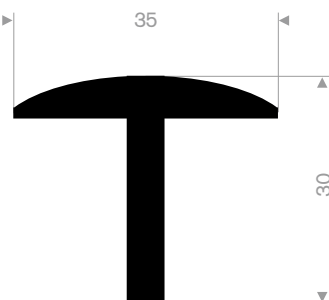

216.05.010
EPDM 70° Shore zwart
rollengte 75 meter

216.05.015
EPDM 70° Shore zwart
rollengte 25 meter

216.05.030
EPDM 70° Shore zwart
rollengte 25 meter

216.05.277
EPDM 70° Shore zwart
rollengte 25 meter