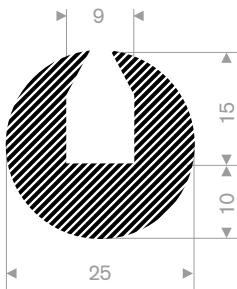

221.01.075
EPDM 15° Shore zwart
rollengte 50 meter

221.01.083
EPDM 15° Shore zwart
rollengte 100 meter

221.01.088
EPDM 15° Shore zwart
rollengte 25 meter

221.01.503
EPDM 15° Shore zwart
rollengte 25 meter