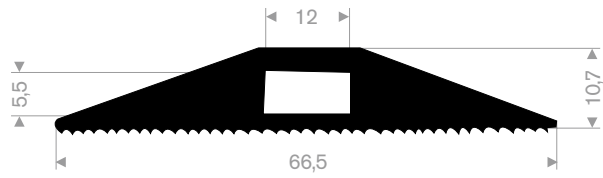

212.01.011
EPDM 70° Shore zwart
rollengte 100 meter

212.02.150
EPDM 70° Shore zwart
rollengte 50 meter

212.02.200
EPDM 70° Shore zwart
rollengte 50 meter

212.00.022
EPDM 70° Shore zwart
rollengte 50 meter

212.00.048
EPDM 70° Shore zwart
rollengte 50 meter

212.02.300
EPDM 70° Shore zwart
rollengte 50 meter

212.00.088
EPDM 70° Shore zwart
rollengte 30 meter

215.00.480
EPDM 70° Shore zwart
Rollengte 25/50 meter

215.00.485
EPDM 70° Shore zwart
Rollengte 10 meter

215.00.490
SBR 70° Shore zwart
lengte 1,5 meter

215.00.491
SBR 70° Shore zwart
lengte 1,5 meter

215.00.492
SBR 70° Shore geel
lengte 1,5 meter

215.00.493
SBR 70° Shore zwart
lengte 960 mm