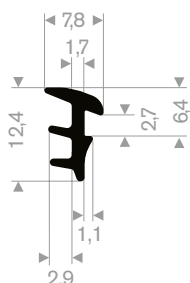

216.05.650
EPDM 70° Shore zwart
rollengte 50 meter

216.05.700
EPDM 70° Shore zwart
rollengte 25 meter

216.05.705
EPDM 70° Shore zwart
rollengte 25 meter

216.05.760
EPDM 70° Shore zwart
rollengte 25 meter

zwart 216.05.800
grijs 216.05.801
EPDM 70° Shore
rollengte 15 meter

216.05.875
EPDM 70° Shore zwart
rollengte 25 meter

216.06.601
EPDM 70° Shore grijs
rollengte 25 meter

216.03.545
EPDM 65° Shore zwart
rollengte 200 meter