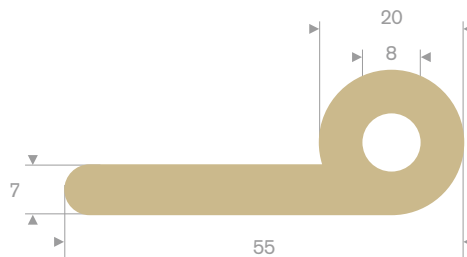

214.00.016
EPDM 70° Shore zwart
rollengte 50 meter

214.00.145
EPDM 70° Shore zwart
rollengte 50 meter

214.00.732
EPDM 70° Shore zwart
rollengte 100 meter

214.00.815
EPDM 70° Shore zwart
rollengte 50 meter

214.00.320
EPDM 70° Shore zwart
rollengte 50 meter

214.00.702
EPDM 70° Shore zwart
rollengte 50 meter

214.00.836
NR 50° Shore beige
rollengte 4 meter

216.01.048
EPDM 70° Shore zwart
rollengte 50 meter

214.02.120
EPDM 70° Shore zwart
rollengte 50 meter