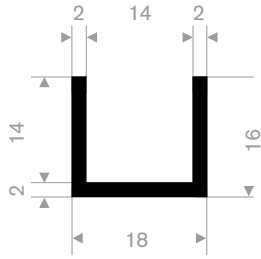

211.01.210
EPDM 70° Shore zwart
rollengte 50 meter

211.00.390
EPDM 70° Shore zwart
rollengte 100 meter