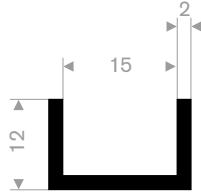

211.01.654
EPDM 70° Shore zwart
rollengte 50 meter

211.01.515
EPDM 70° Shore zwart
rollengte 50 meter