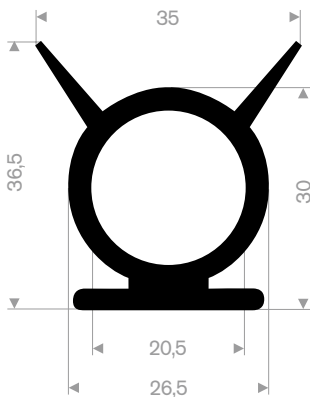

prijzen af magazijn

215.00.240
rollengte 12 meter

216.00.415
kwaliteit NR/SBR
rollengte 10 meter

216.08.050
EPDM 70° Shore zwart
rollengte 25 meter

216.08.051
EPDM 70° Shore zwart
rollengte 25 meter

216.00.805
EPDM 70° Shore zwart
rollengte 25 meter