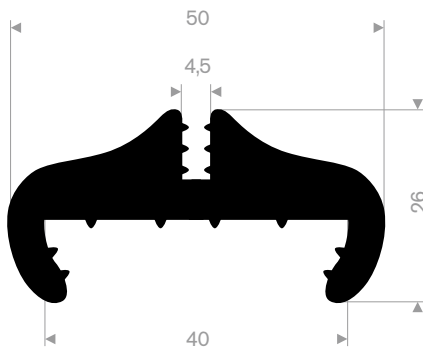

213.00.382
EPDM 70° Shore zwart
rollengte 25 meter

zwart 213.00.336
grijs 213.00.337
EPDM 70° Shore
rollengte 50/25 meter

213.00.327
EPDM 70° Shore zwart
rollengte 50 meter

wit 213.02.015
blauw 213.02.016
creme 213.02.017
grijs 213.02.018
zwart 213.02.019
PVC 75° Shore
rollengte 50 meter

zwart 213.02.008
grijs 213.02.010
EPDM 70° Shore
rollengte 100 meter

213.02.050
PVC 75° Shore zwart
rollengte 100 meter

213.02.052
PVC 75° Shore grijs
rollengte 100 meter

213.00.000
peestrekker

213.00.812
EPDM 70° Shore zwart
rollengte 50 meter

213.00.816
EPDM 70° Shore zwart
rollengte 20 meter

213.00.860
EPDM 70° Shore zwart
rollengte 25 meter

213.00.866
EPDM 70° Shore zwart
rollengte 25 meter

212.00.024
EPDM 70° Shore zwart
rollengte 100 meter