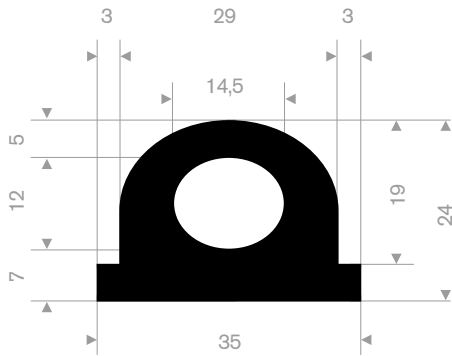

215.01.398
EPDM 70° Shore zwart
rollengte 30 meter

215.01.435
EPDM 65° Shore zwart
Rollengte 20 meter