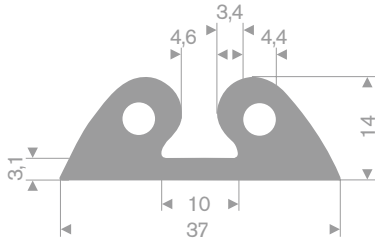

212.00.048
EPDM 70° Shore zwart
rollengte 50 meter

212.02.300
EPDM 70° Shore zwart
rollengte 50 meter

212.00.088
EPDM 70° Shore zwart
rollengte 30 meter

215.00.480
EPDM 70° Shore zwart
Rollengte 25/50 meter

215.00.485
EPDM 70° Shore zwart
Rollengte 10 meter

215.00.490
SBR 70° Shore zwart
lengte 1,5 meter

215.00.491
SBR 70° Shore zwart
lengte 1,5 meter

215.00.492
SBR 70° Shore geel
lengte 1,5 meter

215.00.493
SBR 70° Shore zwart
lengte 960 mm

215.00.495
SBR 70° Shore zwart
lengte 905 mm

215.00.495h
SBR 70° Shore zwart
hoek 22°

215.01.977
EPDM 70° Shore grijs
rollengte 30 meter

215.15.025
EPDM 65° Shore zwart
rollengte 20 meter

215.17.055
EPDM 65° Shore zwart
rollengte 15 meter