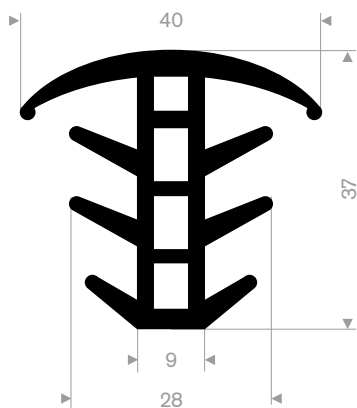

216.05.705
EPDM 70° Shore zwart
rollengte 25 meter