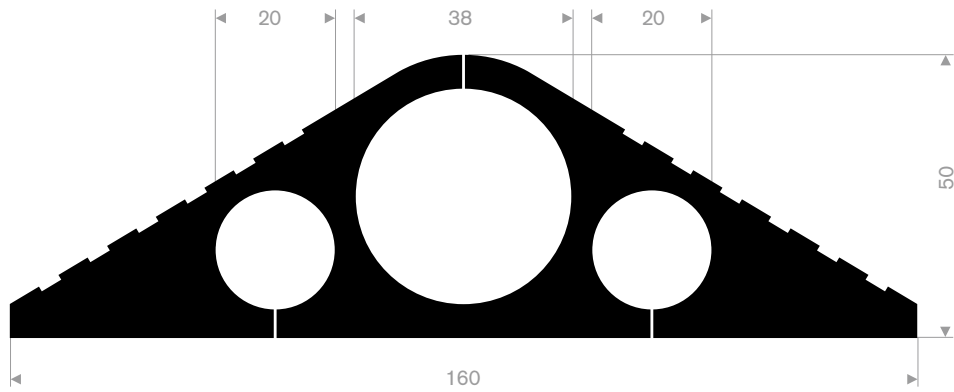

212.00.048
EPDM 70° Shore zwart
rollengte 50 meter

212.02.300
EPDM 70° Shore zwart
rollengte 50 meter

212.00.088
EPDM 70° Shore zwart
rollengte 30 meter

215.00.480
EPDM 70° Shore zwart
Rollengte 25/50 meter

215.00.485
EPDM 70° Shore zwart
Rollengte 10 meter

215.00.490
SBR 70° Shore zwart
lengte 1,5 meter

215.00.491
SBR 70° Shore zwart
lengte 1,5 meter

215.00.492
SBR 70° Shore geel
lengte 1,5 meter

215.00.493
SBR 70° Shore zwart
lengte 960 mm