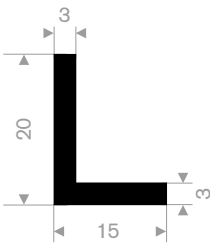

214.00.881
EPDM 70° Shore zwart
rollengte 15 meter

216.51.812
EPDM 70° Shore zwart
rollengte 200 meter

216.51.914
EPDM 70° Shore zwart
rollengte 50 meter

216.51.515
EPDM 70° Shore zwart
rollengte 50 meter