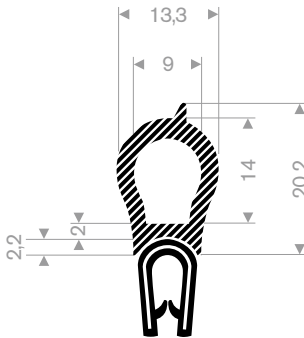

245.00.820
pvc + mosrubber
klembereik 1-3 mm
rollengte 25 meter