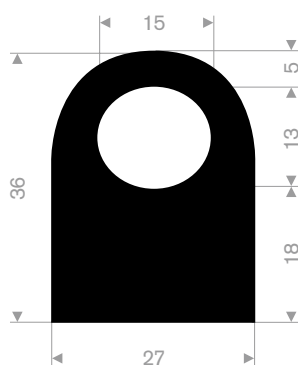

luikenpakking

hardheid 45° Shore
toleranties ISO 3302 E2
kwaliteit EPDM
kleur zwart

A	B	C	code	rollengte (m)
25	15	6	215.82.515	40
25	25	10	215.82.525	20
30	20	8	215.83.020	20
30	25	10	215.83.025	20
30	30	14	215.83.030	15
35	15	6	215.83.515	25
35	20	8	215.83.520	20
35	30	14	215.83.530	15
35	35	14	215.83.535	15
40	15	6	215.84.015	20
40	20	8	215.84.020	20
40	25	10	215.84.025	15
40	30	14	215.84.030	15
40	40	18	215.84.040	15
45	20	8	215.84.520	15
50	20	8	215.85.020	15
50	30	14	215.85.030	10
50	40	18	215.85.040	10
50	50	20	215.85.050	10
60	40	18	215.86.040	10
70	40	18	215.87.040	5

215.28.736
EPDM 40° Shore zwart
rollengte 20 meter