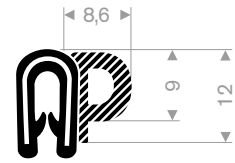

241.00.231 zwart
241.00.233 rood
241.00.235 geel
241.00.236 grijs metallic
klembereik 2,5-4 mm
rollengte 50 meter

245.00.140
pvc + mosrubber
klembereik 1-3 mm
rollengte 50 meter