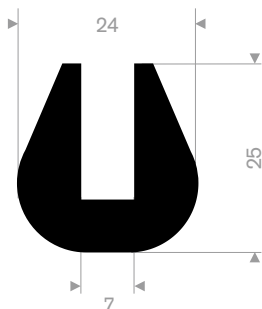

211.00.180
EPDM 70° Shore zwart
rollengte 100 meter

211.00.224
EPDM 70° Shore zwart
rollengte 50 meter

211.04.510
EPDM 70° Shore zwart
rollengte 30 meter

211.04.550
EPDM 70° Shore zwart
rollengte 50 meter

211.04.520
EPDM 70° Shore zwart
rollengte 50 meter

211.04.390
EPDM 70° Shore zwart
rollengte 50 meter

211.00.565
EPDM 70° Shore zwart
rollengte 50 meter

211.00.575
EPDM 70° Shore zwart
rollengte 25 meter