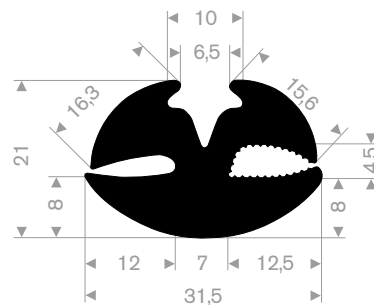

216.59.000
EPDM 70° Shore zwart
lengte 805 mm

213.00.218
EPDM 70° Shore zwart
rollengte 50 meter

213.00.288
EPDM 70° Shore zwart
rollengte 50 meter

213.00.412
EPDM 70° Shore zwart
rollengte 30 meter

zwart 213.00.238
grijs 213.00.239
EPDM 70° Shore
rollengte 50 meter

213.00.466
EPDM 70° Shore zwart
rollengte 50 meter

213.00.464
EPDM 70° Shore zwart
rollengte 30 meter

213.00.211
EPDM 70° Shore zwart
rollengte 50 meter

213.00.295
EPDM 70° Shore zwart
rollengte 50 meter

213.00.382
EPDM 70° Shore zwart
rollengte 25 meter

zwart 213.00.336
grijs 213.00.337
EPDM 70° Shore
rollengte 50/25 meter

213.00.327
EPDM 70° Shore zwart
rollengte 50 meter

wit 213.02.015
blauw 213.02.016
creme 213.02.017
grijs 213.02.018
zwart 213.02.019
PVC 75° Shore
rollengte 50 meter