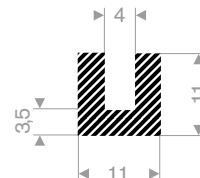

225.00.752
EPDM 15° Shore zwart
rollengte 25 meter

221.00.150
EPDM 15° Shore zwart
rollengte 50 meter