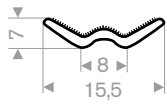

245.00.877
pvc + mosrubber
klembereik 1-2 mm
rollengte 10 meter

245.00.890
pvc + volrubber
klembereik 1,5-4 mm
rollengte 40 meter

245.00.920
pvc + mosrubber
klembereik 1,5-4 mm
rollengte 30 meter

245.00.910
pvc + mosrubber
klembereik 1,5-5 mm
rollengte 25 meter