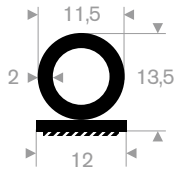

216.01.115
EPDM 70° Shore zwart
rollengte 10 meter

216.01.119
EPDM 70° Shore zwart
rollengte 25 meter

216.01.125
EPDM 70° Shore
rollengte 30 meter

216.01.128
aluminium
lengte 2 meter

216.00.801
EPDM 90° Shore zelfklevend
rollengte 50 meter