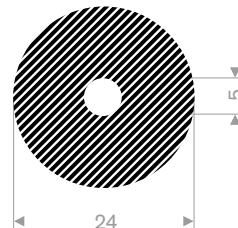

222.01.018
EPDM 15° Shore zwart
rollengte 50 meter

222.00.822
EPDM 15° Shore zwart
rollengte 25 meter

222.00.524
EPDM 15° Shore zwart
rollengte 25 meter

222.01.626
EPDM 15° Shore zwart
rollengte 50 meter