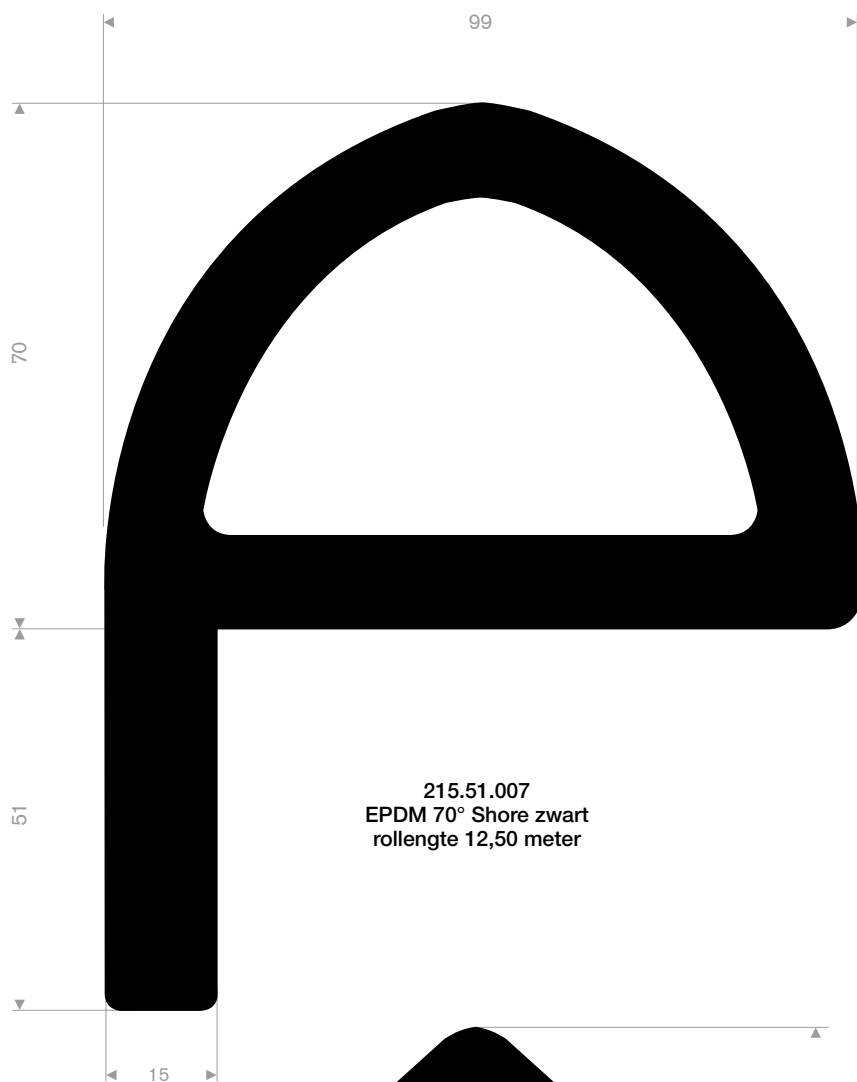

215.18.075
EPDM 70° Shore zwart
rollengte 12,50 meter

215.51.007
EPDM 70° Shore zwart
rollengte 12,50 meter