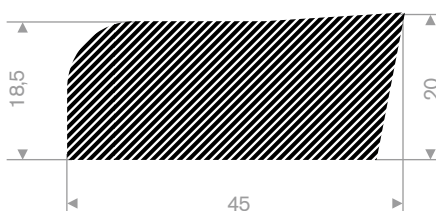

mosrubber rechthoekig snoer

hardheid 15° Shore A

toleranties ISO 3302 E3

kwaliteit EPDM

kleur zwart

A	B	code	rollengte (m)
35	10	228.03.510	25
35	12	228.03.512	25
35	15	228.03.515	25
35	20	228.03.520	25
35	25	228.03.525	25
35	30	228.03.530	15
35	35	228.03.535	15
40	3	228.04.003	50
40	5	228.04.005	50
40	10	228.04.010	25
40	12	228.04.012	25
40	15	228.04.015	25
40	20	228.04.020	25
40	25	228.04.025	25
40	30	228.04.030	15
40	35	228.04.035	15
40	40	228.04.040	10
45	15	228.04.515	25
45	20	228.04.520	25
45	25	228.04.525	15
45	30	228.04.530	15
50	3	228.05.003	50
50	4	228.05.004	50
50	5	228.05.005	50
50	10	228.05.010	25
50	15	228.05.015	25
50	20	228.05.020	25
50	25	228.05.025	15
50	30	228.05.030	15
50	50	228.05.050	10
60	15	228.06.015	15