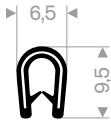

225.01.303
EPDM 15° Shore zwart
rollengte 50 meter

225.00.772
EPDM 15° Shore zwart
rollengte 50 meter

225.01.040
celrubber plintprofiel zwart
rollengte 20 meter

225.01.042
celrubber plintprofiel grijs
rollengte 20 meter