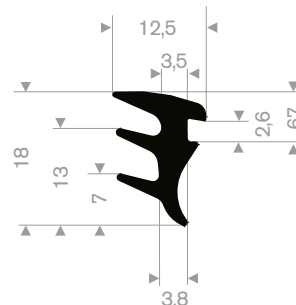

zwart 216.05.800
grijs 216.05.801
EPDM 70° Shore
rollengte 15 meter

216.05.875
EPDM 70° Shore zwart
rollengte 25 meter

216.06.601
EPDM 70° Shore grijs
rollengte 25 meter

216.03.545
EPDM 65° Shore zwart
rollengte 200 meter

216.02.551
EPDM 65° Shore zwart
rollengte 200 meter

216.03.557
EPDM 65° Shore zwart
rollengte 100 meter

216.03.575
EPDM 65° Shore zwart
rollengte 100 meter

216.02.202
EPDM 65° Shore zwart
rollengte 25 meter