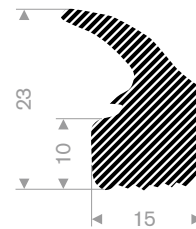

225.00.082
EPDM 15° Shore zwart
rollengte 30 meter