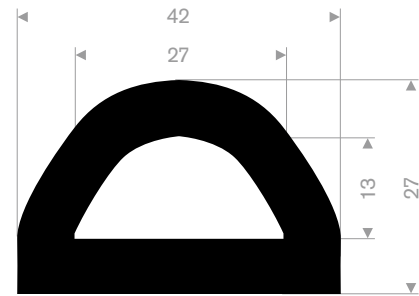

215.14.227
EPDM 70° Shore zwart
Rollengte 20 meter