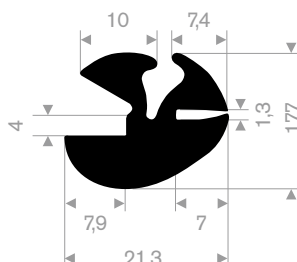

213.00.218
EPDM 70° Shore zwart
rollengte 50 meter

213.00.288
EPDM 70° Shore zwart
rollengte 50 meter

213.00.412
EPDM 70° Shore zwart
rollengte 30 meter

zwart 213.00.238
grijs 213.00.239
EPDM 70° Shore
rollengte 50 meter

213.00.466
EPDM 70° Shore zwart
rollengte 50 meter

213.00.464
EPDM 70° Shore zwart
rollengte 30 meter