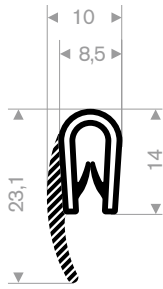

241.00.122 chroom
klembereik 1-2mm
rollengte 25 meter