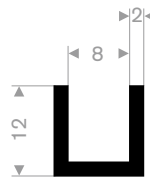

211.01.552
EPDM 70° Shore zwart
rollengte 50 meter