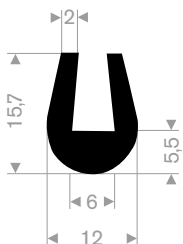

211.00.410
EPDM 70° Shore zwart
rollengte 200 meter

211.00.788
EPDM 70° Shore zwart
rollengte 200 meter

211.00.802
EPDM 70° Shore zwart
rollengte 50 meter

211.01.474
EPDM 70° Shore zwart
rollengte 100 meter

211.01.080
EPDM 70° Shore zwart
rollengte 100 meter

211.04.300
EPDM 70° Shore zwart
rollengte 200 meter

211.00.123
EPDM 70° Shore zwart
rollengte 50 meter

zwart 211.01.201
grijs 211.01.202
EPDM 70° Shore
rollengte 100 meter

211.00.180
EPDM 70° Shore zwart
rollengte 100 meter

211.00.224
EPDM 70° Shore zwart
rollengte 50 meter

211.04.510
EPDM 70° Shore zwart
rollengte 30 meter

211.04.550
EPDM 70° Shore zwart
rollengte 50 meter

211.04.520
EPDM 70° Shore zwart
rollengte 50 meter

211.04.390
EPDM 70° Shore zwart
rollengte 50 meter

211.00.565
EPDM 70° Shore zwart
rollengte 50 meter

211.00.575
EPDM 70° Shore zwart
rollengte 25 meter