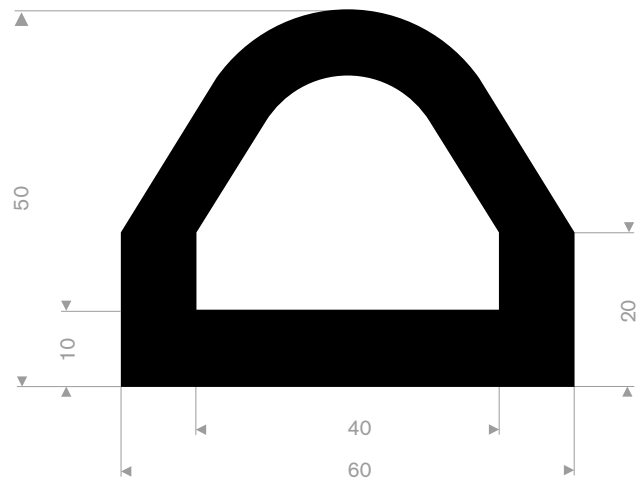

215.00.125
EPDM 70° Shore zwart
Rollengte 35 meter

215.14.031
EPDM 65° Shore zwart
Rollengte 20 meter

215.14.227
EPDM 70° Shore zwart
Rollengte 20 meter

215.04.025
EPDM 70° Shore zwart
Rollengte 5 meter

215.06.050
EPDM 70° Shore zwart
Rollengte 5 meter