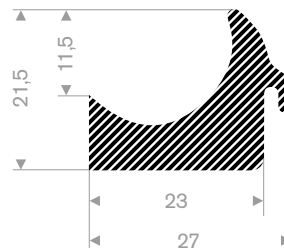

222.02.535
EPDM 15° Shore zwart
rollengte 25 meter

222.01.842
EPDM 15° Shore zwart
rollengte 10 meter

222.05.020
EPDM 15° Shore zwart
rollengte 15 meter

225.00.828
EPDM 15° Shore zwart
rollengte 50 meter