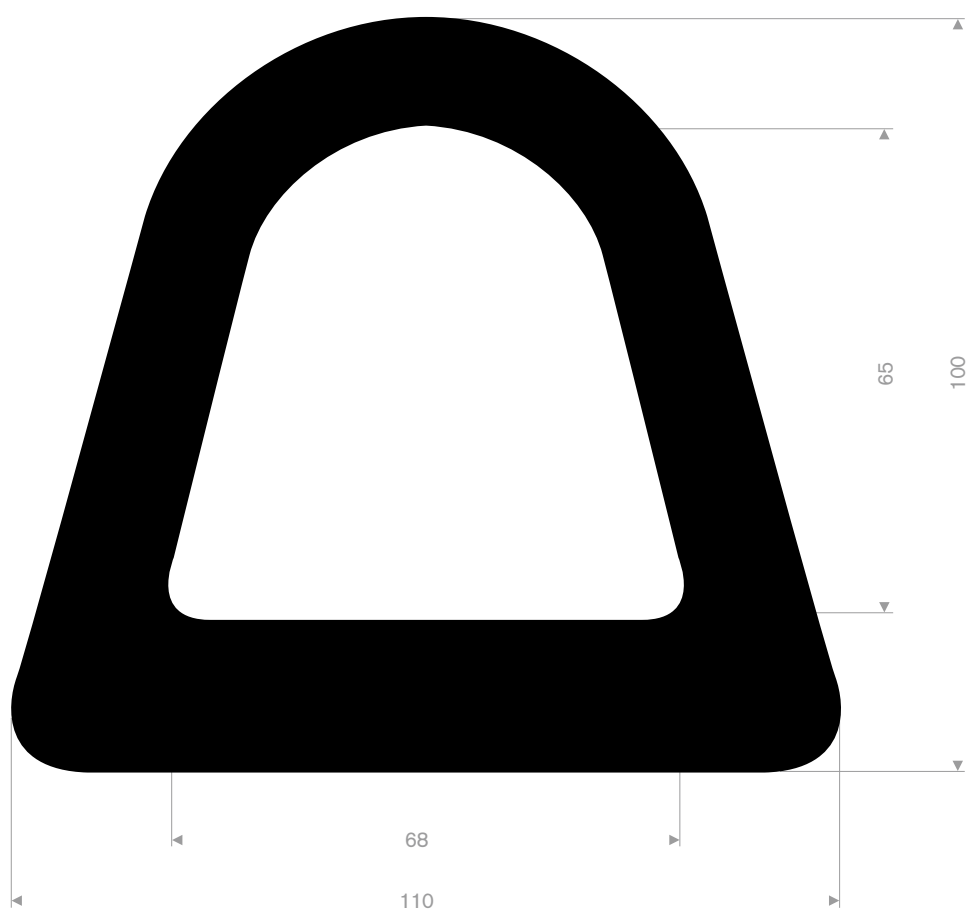

215.18.070
EPDM 70° Shore zwart
rollengte 12,50 meter

215.18.075
EPDM 70° Shore zwart
rollengte 12,50 meter

215.51.007
EPDM 70° Shore zwart
rollengte 12,50 meter

215.07.071
EPDM 50° Shore zwart
rollengte 10 meter