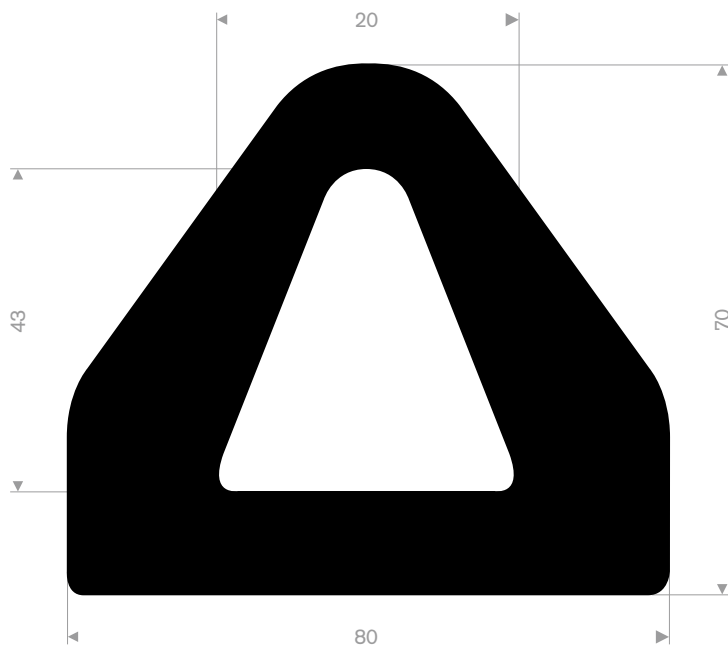

215.06.052
EPDM 70° Shore zwart
rollengte 10 meter

215.65.260
CR 50° Shore zwart
rollengte 5 meter

215.15.060
EPDM 70° Shore zwart
rollengte 10 meter

215.08.560
EPDM 70° Shore zwart
rollengte 6 meter

215.28.070
EPDM 70° Shore zwart
rollengte 10 meter