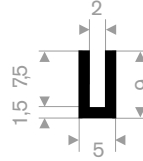

211.00.410
EPDM 70° Shore zwart
rollengte 200 meter

211.00.788
EPDM 70° Shore zwart
rollengte 200 meter

211.00.802
EPDM 70° Shore zwart
rollengte 50 meter

211.01.474
EPDM 70° Shore zwart
rollengte 100 meter