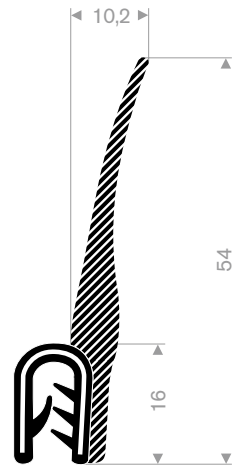

245.00.910
pvc + mosrubber
klembereik 1,5-5 mm
rollengte 25 meter