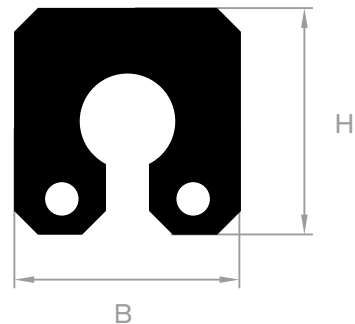

Sleutelgat-fenders

Afmeting van fender			
basis B in mm	hoogte H in mm	Maximale lengte in meters	Gewicht circa in kg/m
200	200	2	33
250	250	2	54