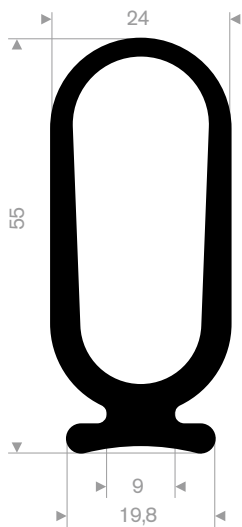

prijzen af magazijn

215.00.240
rollengte 12 meter

216.00.415
kwaliteit NR/SBR
rollengte 10 meter

216.08.050
EPDM 70° Shore zwart
rollengte 25 meter

216.08.051
EPDM 70° Shore zwart
rollengte 25 meter

216.00.805
EPDM 70° Shore zwart
rollengte 25 meter

216.01.115
EPDM 70° Shore zwart
rollengte 10 meter

216.01.119
EPDM 70° Shore zwart
rollengte 25 meter

216.01.125
EPDM 70° Shore
rollengte 30 meter

216.01.128
aluminium
lengte 2 meter

216.00.801
EPDM 90° Shore zelfklevend
rollengte 50 meter