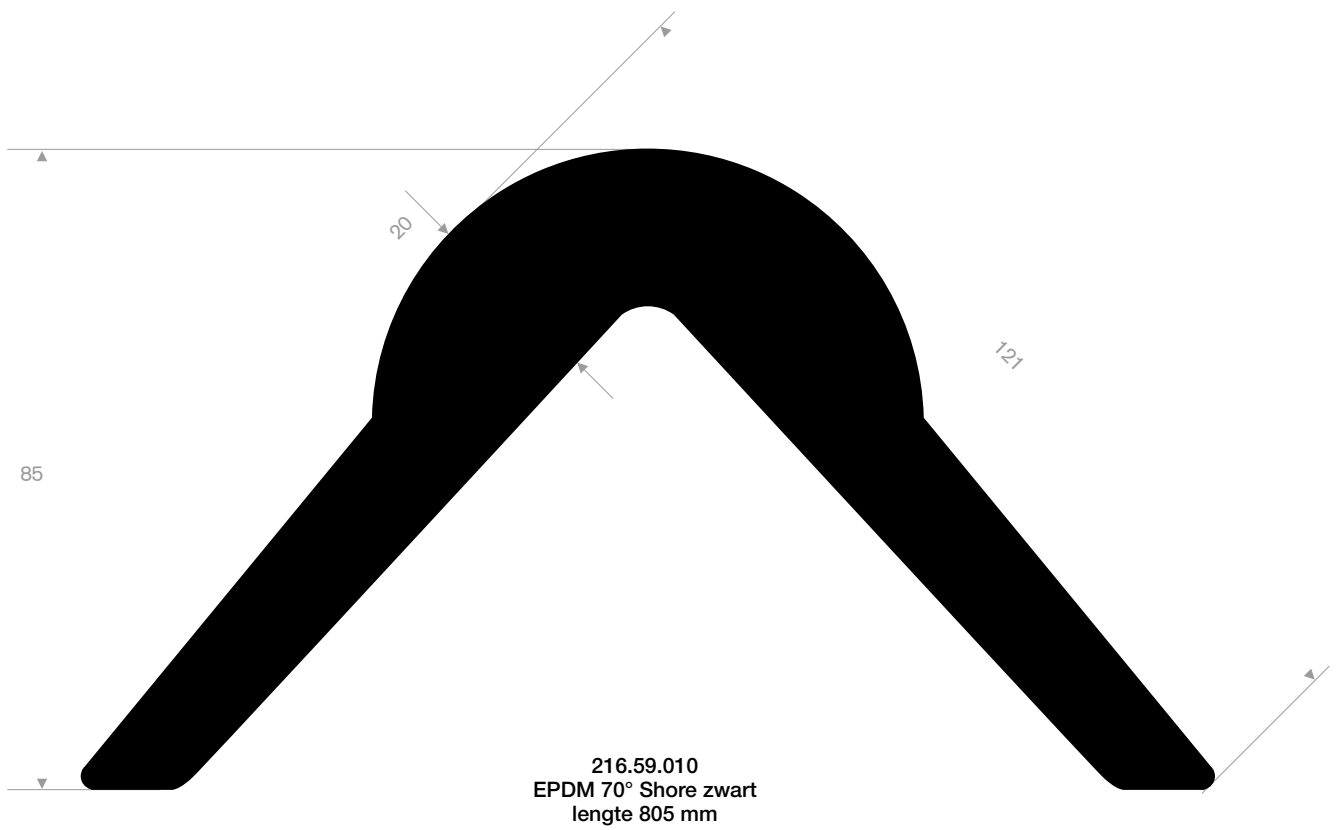

216.55.023
EPDM 60° Shore zwart
rollengte 50 meter

216.55.535
EPDM 60° Shore zwart
rollengte 30 meter

216.56.050
EPDM 70° Shore zwart
rollengte 4 meter

216.50.100
EPDM 65° Shore zwart
rollengte 6,50 meter

216.59.000
EPDM 70° Shore zwart
lengte 805 mm

213.00.218
EPDM 70° Shore zwart
rollengte 50 meter

213.00.288
EPDM 70° Shore zwart
rollengte 50 meter

213.00.412
EPDM 70° Shore zwart
rollengte 30 meter

zwart 213.00.238
grijs 213.00.239
EPDM 70° Shore
rollengte 50 meter