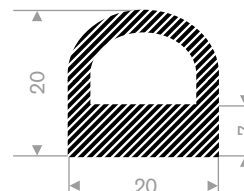

224.00.916
EPDM 15° Shore zwart
rollengte 25 meter

225.02.020
EPDM 15° Shore zwart zelfklevend
rollengte 25 meter