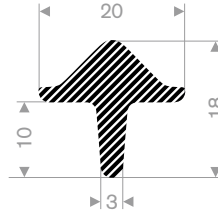

225.00.619
EPDM 15° Shore zwart
rollengte 50 meter