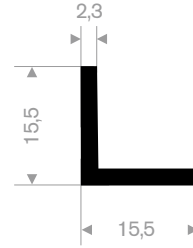

214.00.320
EPDM 70° Shore zwart
rollengte 50 meter

214.00.702
EPDM 70° Shore zwart
rollengte 50 meter

214.00.836
NR 50° Shore beige
rollengte 4 meter

216.01.048
EPDM 70° Shore zwart
rollengte 50 meter

214.02.120
EPDM 70° Shore zwart
rollengte 50 meter

214.01.220
EPDM 70° Shore zwart
rollengte 50 meter

214.00.755
EPDM 70° Shore zwart
rollengte 25 meter

214.00.866
EPDM 70° Shore zwart
rollengte 20 meter

214.00.877
EPDM 70° Shore zwart
rollengte 20 meter

214.00.881
EPDM 70° Shore zwart
rollengte 15 meter

216.51.812
EPDM 70° Shore zwart
rollengte 200 meter

216.51.914
EPDM 70° Shore zwart
rollengte 50 meter

216.51.515
EPDM 70° Shore zwart
rollengte 50 meter