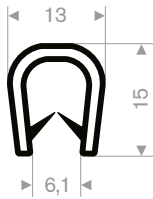

241.00.263 zwart
klembereik 4-6 mm
rollengte 50 meter