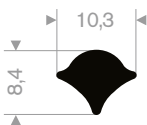

213.00.466
EPDM 70° Shore zwart
rollengte 50 meter

213.00.464
EPDM 70° Shore zwart
rollengte 30 meter

213.00.211
EPDM 70° Shore zwart
rollengte 50 meter

213.00.295
EPDM 70° Shore zwart
rollengte 50 meter

213.00.382
EPDM 70° Shore zwart
rollengte 25 meter

zwart 213.00.336
grijs 213.00.337
EPDM 70° Shore
rollengte 50/25 meter

213.00.327
EPDM 70° Shore zwart
rollengte 50 meter

wit 213.02.015
blauw 213.02.016
creme 213.02.017
grijs 213.02.018
zwart 213.02.019
PVC 75° Shore
rollengte 50 meter

zwart 213.02.008
grijs 213.02.010
EPDM 70° Shore
rollengte 100 meter

213.02.050
PVC 75° Shore zwart
rollengte 100 meter

213.02.052
PVC 75° Shore grijs
rollengte 100 meter

213.00.000
peestrekker

213.00.812
EPDM 70° Shore zwart
rollengte 50 meter