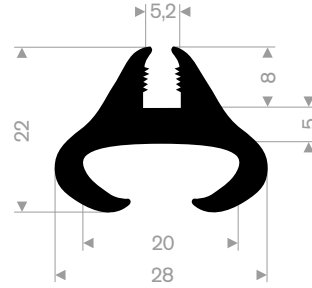

zwart 213.02.008
grijs 213.02.010
EPDM 70° Shore
rollengte 100 meter

213.02.050
PVC 75° Shore zwart
rollengte 100 meter

213.02.052
PVC 75° Shore grijs
rollengte 100 meter

213.00.000
peestrekker

213.00.812
EPDM 70° Shore zwart
rollengte 50 meter

213.00.816
EPDM 70° Shore zwart
rollengte 20 meter

213.00.860
EPDM 70° Shore zwart
rollengte 25 meter

213.00.866
EPDM 70° Shore zwart
rollengte 25 meter

212.00.024
EPDM 70° Shore zwart
rollengte 100 meter