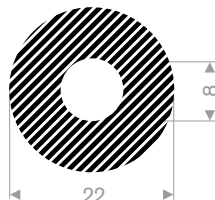

222.01.018
EPDM 15° Shore zwart
rollengte 50 meter

222.00.822
EPDM 15° Shore zwart
rollengte 25 meter

222.00.524
EPDM 15° Shore zwart
rollengte 25 meter

222.01.626
EPDM 15° Shore zwart
rollengte 50 meter