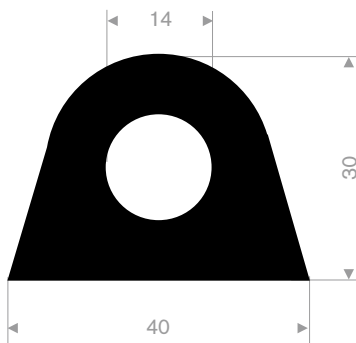

215.14.031
EPDM 65° Shore zwart
Rollengte 20 meter