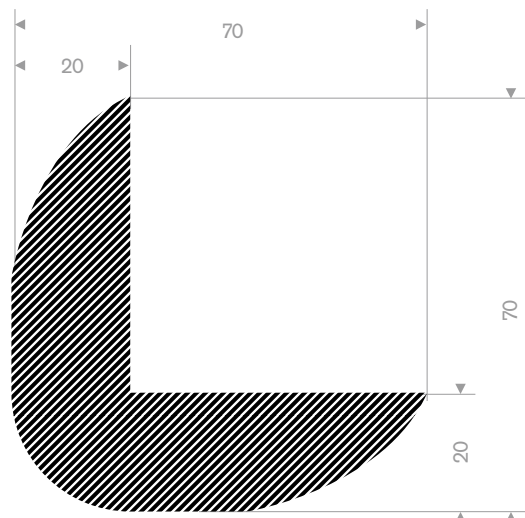

225.01.810
EPDM 15° Shore zwart zelfklevend
rollengte 25 meter

225.02.020
EPDM 15° Shore zwart zelfklevend
rollengte 25 meter

225.01.125
EPDM 15° Shore zwart
rollengte 25 meter

225.00.101
EPDM 15° Shore zwart
rollengte 25 meter

225.84.040
Celrubber EPDM 15° Shore zwart
lengte 2 meter

225.01.170
EPDM 15° Shore zwart
rollengte 10 meter

225.00.617
EPDM 15° Shore zwart
rollengte 50 meter

225.00.619
EPDM 15° Shore zwart
rollengte 50 meter