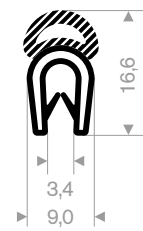

245.00.119
PVC + mosrubber
klembereik 1-4mm
rollengte 50 meter

245.00.817
pvc + mosrubber
klembereik 1,5-3 mm
rollengte 50 meter