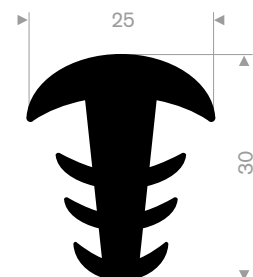

216.04.800
EPDM 70° Shore zwart
rollengte 100 meter

216.04.950
EPDM 70° Shore zwart
rollengte 100 meter

216.05.000
EPDM 70° Shore zwart
rollengte 100 meter

216.05.005
EPDM 70° Shore zwart
rollengte 50 meter

216.05.007
EPDM 70° Shore zwart
rollengte 50 meter