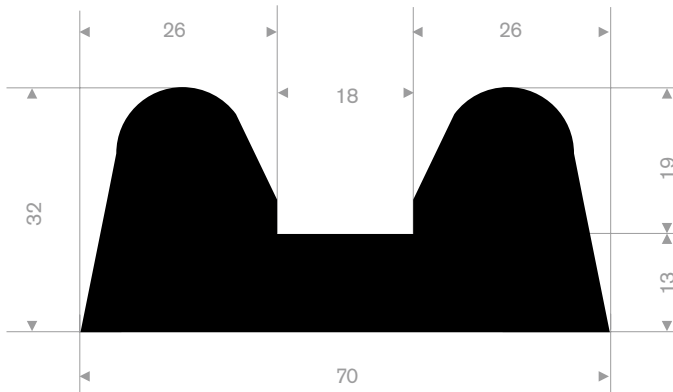

215.00.485
EPDM 70° Shore zwart
Rollengte 10 meter

215.00.490
SBR 70° Shore zwart
lengte 1,5 meter

215.00.491
SBR 70° Shore zwart
lengte 1,5 meter

215.00.492
SBR 70° Shore geel
lengte 1,5 meter

215.00.493
SBR 70° Shore zwart
lengte 960 mm

215.00.495
SBR 70° Shore zwart
lengte 905 mm

215.00.495h
SBR 70° Shore zwart
hoek 22°

215.01.977
EPDM 70° Shore grijs
rollengte 30 meter

215.15.025
EPDM 65° Shore zwart
rollengte 20 meter

215.17.055
EPDM 65° Shore zwart
rollengte 15 meter