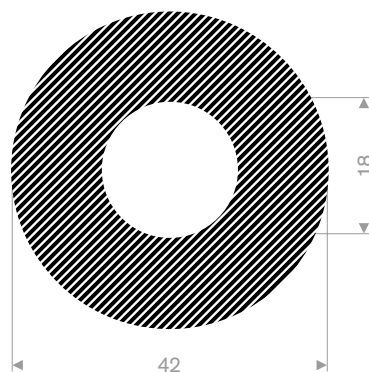

222.01.842
EPDM 15° Shore zwart
rollengte 10 meter