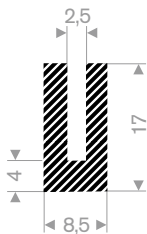

221.00.130
CR 15° Shore zwart
rollengte 50 meter