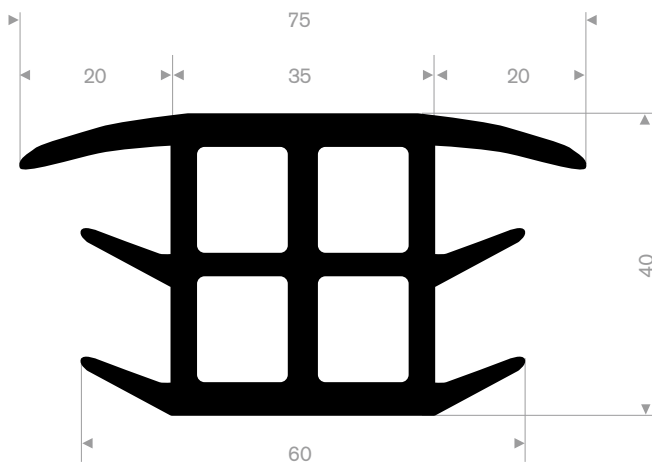

216.05.875
EPDM 70° Shore zwart
rollengte 25 meter