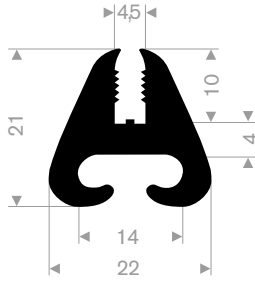

zwart 213.02.008
grijs 213.02.010
EPDM 70° Shore
rollengte 100 meter

213.02.050
PVC 75° Shore zwart
rollengte 100 meter

213.02.052
PVC 75° Shore grijs
rollengte 100 meter

213.00.000
peestrekker

213.00.812
EPDM 70° Shore zwart
rollengte 50 meter