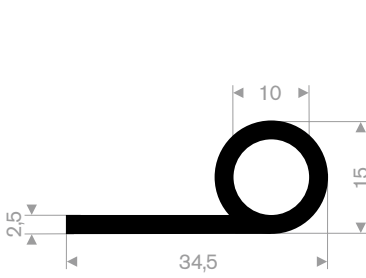

211.09.008
EPDM 65° Shore zwart
rollengte 25 meter

211.09.012
CR 65° Shore zwart
rollengte 50 meter

211.09.115
EPDM 65° Shore zwart
rollengte 50 meter

211.09.118
NBR 65° Shore zwart
rollengte 50 meter

211.09.175
EPDM 65° Shore zwart
rollengte 50 meter

211.00.233
EPDM 70° Shore zwart
rollengte 50 meter

211.09.006
EPDM 55° Shore zwart
rollengte 100 meter

211.08.810
EPDM 70° Shore zwart
rollengte 5 meter

214.00.526
EPDM 70° Shore zwart
rollengte 50 meter

214.00.016
EPDM 70° Shore zwart
rollengte 50 meter

214.00.145
EPDM 70° Shore zwart
rollengte 50 meter

214.00.732
EPDM 70° Shore zwart
rollengte 100 meter

214.00.815
EPDM 70° Shore zwart
rollengte 50 meter