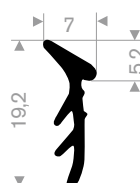

216.02.551
EPDM 65° Shore zwart
rollengte 200 meter

216.03.575
EPDM 65° Shore zwart
rollengte 100 meter

216.02.202
EPDM 65° Shore zwart
rollengte 25 meter

216.03.640
EPDM 70° Shore zwart
rollengte 100 meter