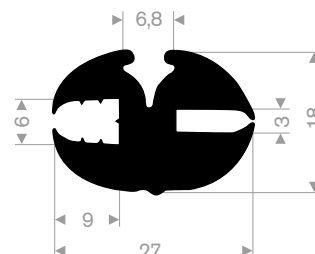

216.55.023
EPDM 60° Shore zwart
rollengte 50 meter

216.55.535
EPDM 60° Shore zwart
rollengte 30 meter

216.56.050
EPDM 70° Shore zwart
rollengte 4 meter

216.50.100
EPDM 65° Shore zwart
rollengte 6,50 meter

216.59.000
EPDM 70° Shore zwart
lengte 805 mm

213.00.218
EPDM 70° Shore zwart
rollengte 50 meter

213.00.288
EPDM 70° Shore zwart
rollengte 50 meter

213.00.412
EPDM 70° Shore zwart
rollengte 30 meter

zwart 213.00.238
grijs 213.00.239
EPDM 70° Shore
rollengte 50 meter

213.00.466
EPDM 70° Shore zwart
rollengte 50 meter

213.00.464
EPDM 70° Shore zwart
rollengte 30 meter

213.00.211
EPDM 70° Shore zwart
rollengte 50 meter

213.00.295
EPDM 70° Shore zwart
rollengte 50 meter