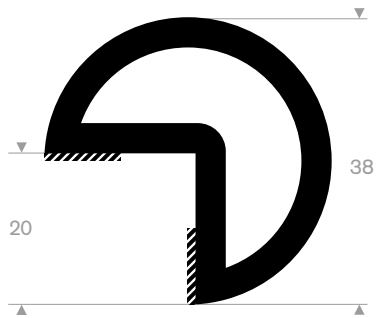

215.07.068
EPDM 70° Shore zwart
Rollengte 10 meter

215.00.801
EPDM 70° Shore zelfklevend
rollengte 20 meter