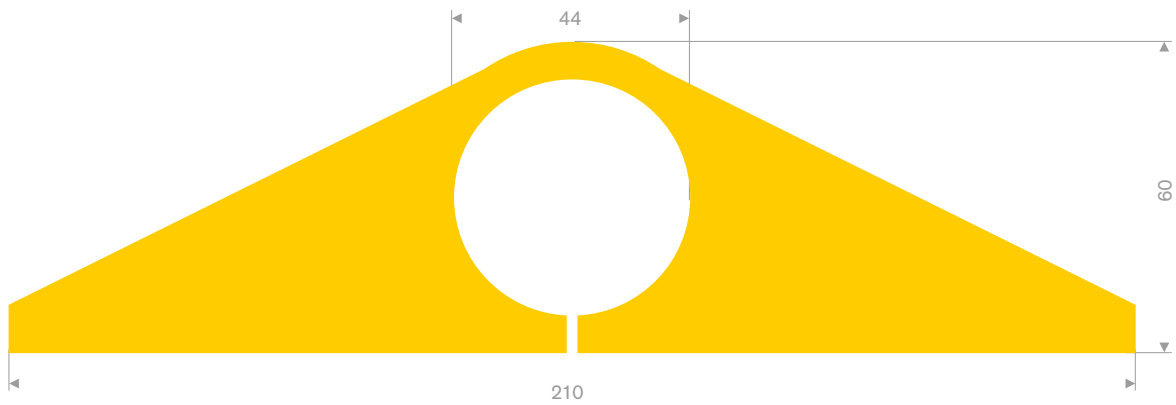

212.00.048
EPDM 70° Shore zwart
rollengte 50 meter

212.02.300
EPDM 70° Shore zwart
rollengte 50 meter

212.00.088
EPDM 70° Shore zwart
rollengte 30 meter

215.00.480
EPDM 70° Shore zwart
Rollengte 25/50 meter

215.00.485
EPDM 70° Shore zwart
Rollengte 10 meter

215.00.490
SBR 70° Shore zwart
lengte 1,5 meter

215.00.491
SBR 70° Shore zwart
lengte 1,5 meter

215.00.492
SBR 70° Shore geel
lengte 1,5 meter

215.00.493
SBR 70° Shore zwart
lengte 960 mm