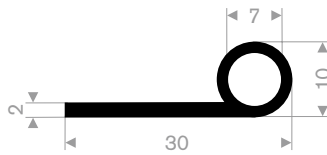

211.00.233
EPDM 70° Shore zwart
rollengte 50 meter

211.09.006
EPDM 55° Shore zwart
rollengte 100 meter

211.08.810
EPDM 70° Shore zwart
rollengte 5 meter

214.00.526
EPDM 70° Shore zwart
rollengte 50 meter