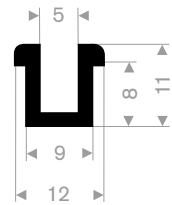

211.05.381
EPDM 70° Shore zwart
rollengte 20 meter

211.04.385
EPDM 70° Shore zwart
rollengte 50 meter

211.00.570
EPDM 70° Shore zwart
rollengte 50 meter

211.01.024
EPDM 70° Shore zwart
rollengte 150 meter