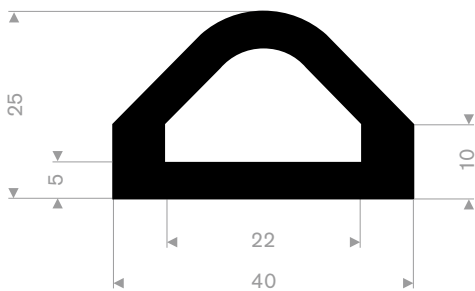

215.01.435
EPDM 65° Shore zwart
Rollengte 20 meter

215.00.125
EPDM 70° Shore zwart
Rollengte 35 meter

215.14.227
EPDM 70° Shore zwart
Rollengte 20 meter