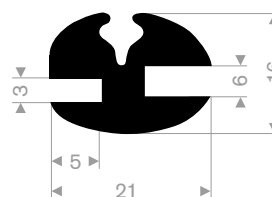

213.00.464
EPDM 70° Shore zwart
rollengte 30 meter