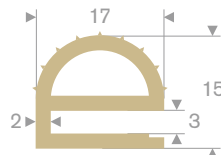

211.01.026
EPDM 70° Shore zwart
rollengte 30 meter

211.01.028
EPDM 70° Shore zwart
rollengte 50 meter

216.04.111
EPDM 70° Shore zwart
rollengte 50 meter

216.08.020
EPDM 70° Shore zwart
rollengte 25 meter

216.07.011
60° Shore creme
rollengte 25 meter

216.07.016
60° Shore creme
rollengte 30 meter

216.07.018
60° Shore creme
rollengte 25 meter

211.00.444
EPDM 70° Shore zwart
rollengte 30 meter

211.09.004
EPDM 65° Shore zwart
rollengte 25 meter