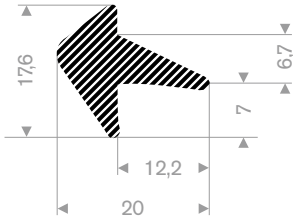

225.01.810
EPDM 15° Shore zwart zelfklevend
rollengte 25 meter

225.02.020
EPDM 15° Shore zwart zelfklevend
rollengte 25 meter

225.01.125
EPDM 15° Shore zwart
rollengte 25 meter

225.00.101
EPDM 15° Shore zwart
rollengte 25 meter

225.84.040
Celrubber EPDM 15° Shore zwart
lengte 2 meter

225.01.170
EPDM 15° Shore zwart
rollengte 10 meter

225.00.617
EPDM 15° Shore zwart
rollengte 50 meter

225.00.619
EPDM 15° Shore zwart
rollengte 50 meter