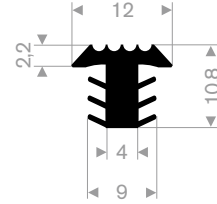

216.00.802
EPDM 90° Shore zelfklevend
rollengte 50 meter

216.00.803
EPDM 90° Shore zelfklevend
rollengte 50 meter

216.04.800
EPDM 70° Shore zwart
rollengte 100 meter

216.04.950
EPDM 70° Shore zwart
rollengte 100 meter