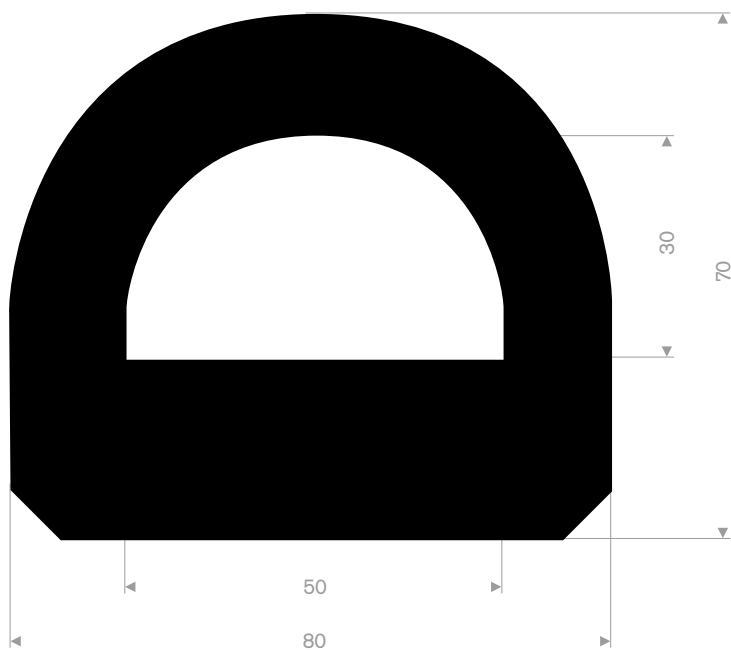

215.06.052
EPDM 70° Shore zwart
rollengte 10 meter

215.65.260
CR 50° Shore zwart
rollengte 5 meter

215.15.060
EPDM 70° Shore zwart
rollengte 10 meter

215.08.560
EPDM 70° Shore zwart
rollengte 6 meter

215.28.070
EPDM 70° Shore zwart
rollengte 10 meter