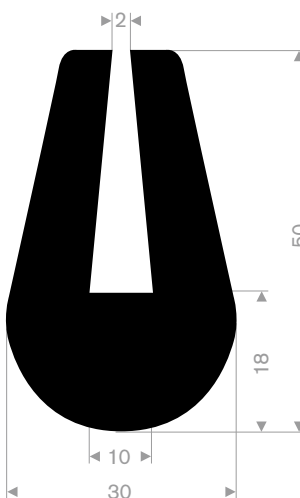

211.00.180
EPDM 70° Shore zwart
rollengte 100 meter

211.00.224
EPDM 70° Shore zwart
rollengte 50 meter

211.04.510
EPDM 70° Shore zwart
rollengte 30 meter

211.04.550
EPDM 70° Shore zwart
rollengte 50 meter

211.04.520
EPDM 70° Shore zwart
rollengte 50 meter

211.04.390
EPDM 70° Shore zwart
rollengte 50 meter

211.00.565
EPDM 70° Shore zwart
rollengte 50 meter

211.00.575
EPDM 70° Shore zwart
rollengte 25 meter

211.05.381
EPDM 70° Shore zwart
rollengte 20 meter

211.04.385
EPDM 70° Shore zwart
rollengte 50 meter

211.00.570
EPDM 70° Shore zwart
rollengte 50 meter

211.01.024
EPDM 70° Shore zwart
rollengte 150 meter