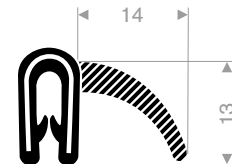

245.00.135
pvc + mosrubber
klembereik 1-2 mm
rollengte 50 meter

245.00.140
pvc + mosrubber
klembereik 1-3 mm
rollengte 50 meter

245.00.155
pvc + mosrubber
klembereik 1,5-3 mm
rollengte 25 meter

245.00.115
pvc + mosrubber
klembereik 1,5-3 mm
rollengte 25 meter