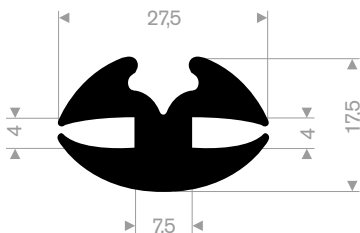

216.55.023
EPDM 60° Shore zwart
rollengte 50 meter

216.55.535
EPDM 60° Shore zwart
rollengte 30 meter

216.56.050
EPDM 70° Shore zwart
rollengte 4 meter

216.50.100
EPDM 65° Shore zwart
rollengte 6,50 meter

216.59.000
EPDM 70° Shore zwart
lengte 805 mm

213.00.218
EPDM 70° Shore zwart
rollengte 50 meter

213.00.288
EPDM 70° Shore zwart
rollengte 50 meter

213.00.412
EPDM 70° Shore zwart
rollengte 30 meter

zwart 213.00.238
grijs 213.00.239
EPDM 70° Shore
rollengte 50 meter

213.00.466
EPDM 70° Shore zwart
rollengte 50 meter

213.00.464
EPDM 70° Shore zwart
rollengte 30 meter

213.00.211
EPDM 70° Shore zwart
rollengte 50 meter

213.00.295
EPDM 70° Shore zwart
rollengte 50 meter