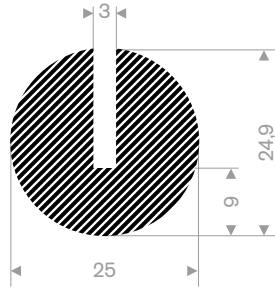

221.01.078
EPDM 15° Shore zwart
rollengte 50 meter

221.01.088
EPDM 15° Shore zwart
rollengte 25 meter