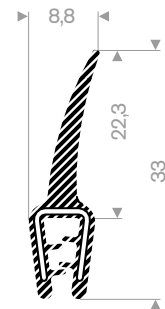

245.00.315
pvc + volrubber
klembereik 1,5-4 mm
rollengte 30 meter

245.00.817
pvc + mosrubber
klembereik 1,5-3 mm
rollengte 50 meter

245.00.820
pvc + mosrubber
klembereik 1-3 mm
rollengte 25 meter

245.00.830
pvc + mosrubber
klembereik 1-2 mm
rollengte 50 meter