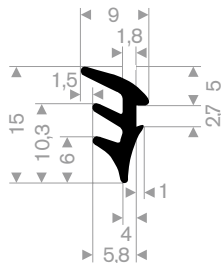

zwart 216.05.800
grijs 216.05.801
EPDM 70° Shore
rollengte 15 meter

216.05.875
EPDM 70° Shore zwart
rollengte 25 meter

216.06.601
EPDM 70° Shore grijs
rollengte 25 meter

216.03.545
EPDM 65° Shore zwart
rollengte 200 meter