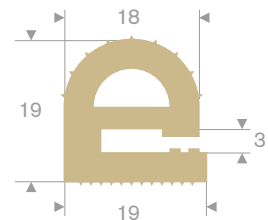

211.00.570
EPDM 70° Shore zwart
rollengte 50 meter

211.01.024
EPDM 70° Shore zwart
rollengte 150 meter

211.01.026
EPDM 70° Shore zwart
rollengte 30 meter

216.08.020
EPDM 70° Shore zwart
rollengte 25 meter