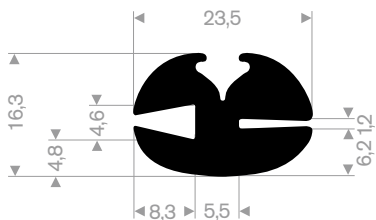

216.52.015
EPDM 70° Shore zwart
rollengte 50 meter

216.52.020
EPDM 70° Shore zwart
rollengte 50 meter

216.52.525
EPDM 60° Shore zwart
rollengte 25 meter

216.55.020
EPDM 70° Shore zwart
rollengte 25 meter

216.55.023
EPDM 60° Shore zwart
rollengte 50 meter

216.55.535
EPDM 60° Shore zwart
rollengte 30 meter

216.56.050
EPDM 70° Shore zwart
rollengte 4 meter

216.50.100
EPDM 65° Shore zwart
rollengte 6,50 meter

216.59.000
EPDM 70° Shore zwart
lengte 805 mm

213.00.218
EPDM 70° Shore zwart
rollengte 50 meter

213.00.288
EPDM 70° Shore zwart
rollengte 50 meter

213.00.412
EPDM 70° Shore zwart
rollengte 30 meter

zwart 213.00.238
grijs 213.00.239
EPDM 70° Shore
rollengte 50 meter