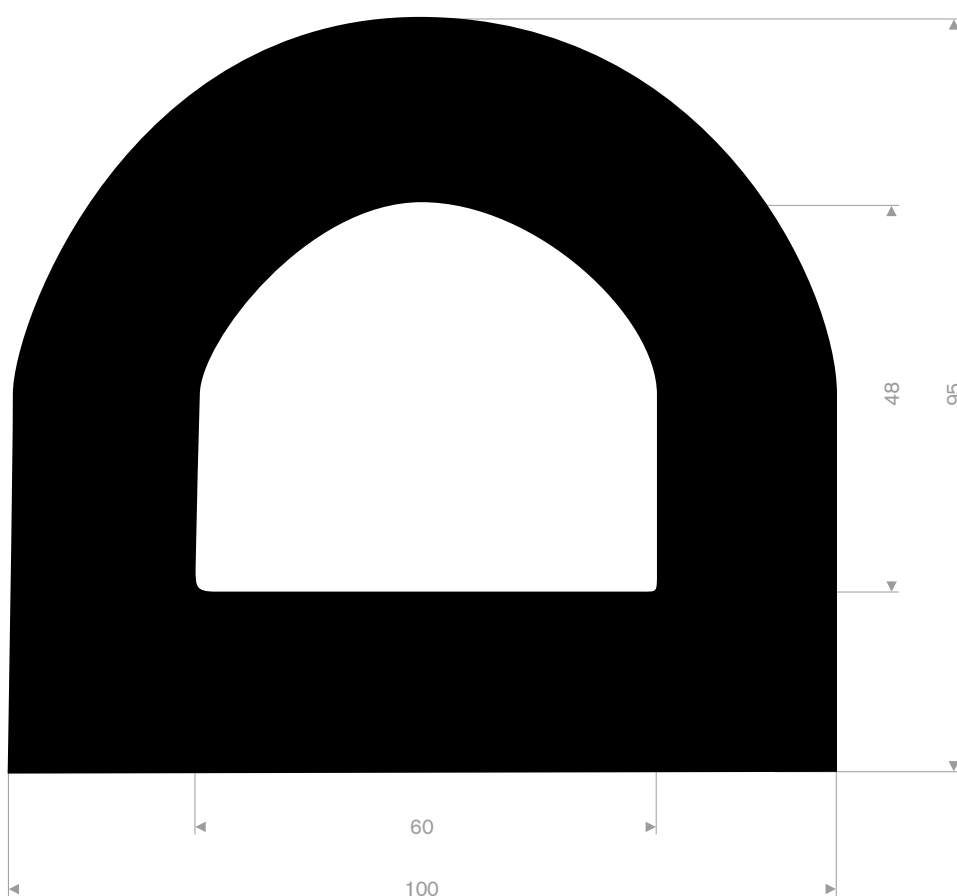

215.01.095
EPDM 70° Shore zwart
rollengte 12,50 meter