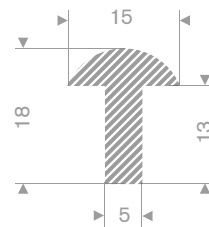

225.84.040
Celrubber EPDM 15° Shore zwart
lengte 2 meter

225.01.170
EPDM 15° Shore zwart
rollengte 10 meter

225.00.617
EPDM 15° Shore zwart
rollengte 50 meter

225.00.619
EPDM 15° Shore zwart
rollengte 50 meter