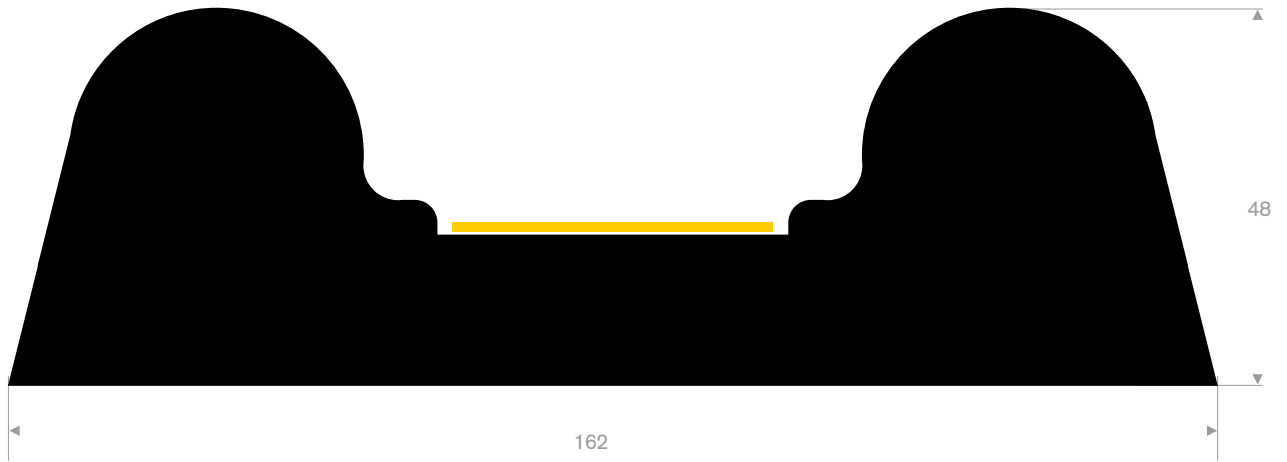

215.01.200
EPDM 70° Shore zwart
rollengte 10 meter

215.01.210
EPDM 70° Shore zwart
lengte 1 meter