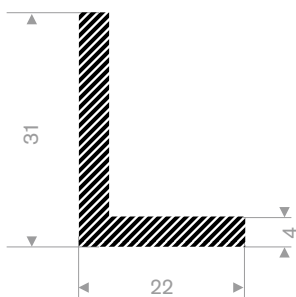

225.01.125
EPDM 15° Shore zwart
rollengte 25 meter