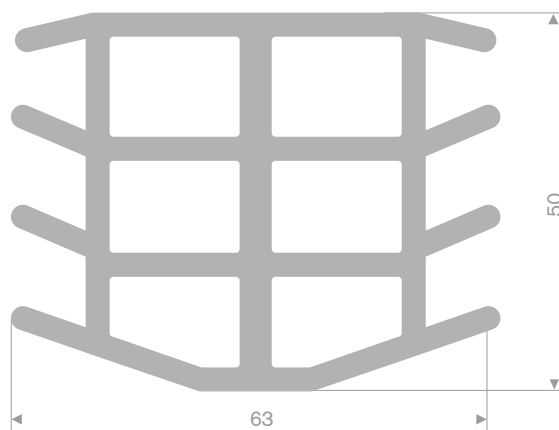

216.05.650
EPDM 70° Shore zwart
rollengte 50 meter

216.05.700
EPDM 70° Shore zwart
rollengte 25 meter

216.05.705
EPDM 70° Shore zwart
rollengte 25 meter

216.05.760
EPDM 70° Shore zwart
rollengte 25 meter

zwart 216.05.800
grijs 216.05.801
EPDM 70° Shore
rollengte 15 meter

216.05.875
EPDM 70° Shore zwart
rollengte 25 meter

216.06.601
EPDM 70° Shore grijs
rollengte 25 meter

216.03.545
EPDM 65° Shore zwart
rollengte 200 meter