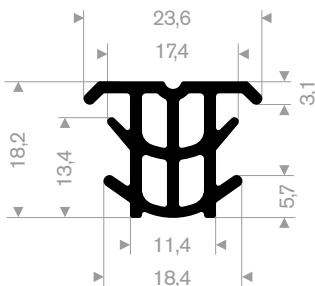

216.00.802
EPDM 90° Shore zelfklevend
rollengte 50 meter

216.00.803
EPDM 90° Shore zelfklevend
rollengte 50 meter

216.04.800
EPDM 70° Shore zwart
rollengte 100 meter

216.04.950
EPDM 70° Shore zwart
rollengte 100 meter

216.05.000
EPDM 70° Shore zwart
rollengte 100 meter

216.05.005
EPDM 70° Shore zwart
rollengte 50 meter

216.05.007
EPDM 70° Shore zwart
rollengte 50 meter

216.03.101
EPDM 70° Shore grijs
rollengte 50 meter