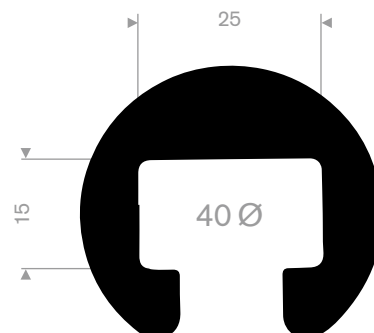

**trapeuningprofiel**

afmeting 40x8mm
 kwaliteit PVC hard
 rollengte 25 meter

code	kleur
252.04.801	zwart
252.04.802	anthraciet grijs
252.04.803	lichtgrijs
252.04.804	donkergrijs
252.04.808	wit
252.04.811	grijsmetallic
252.04.812	bordeaux rood
252.04.819	grijs aluminium
252.04.821	groen
252.04.824	blauw
252.04.827	rood
252.04.828	bruin

Voor de 40x8mm zijn ook eindstukken leverbaar

trapeuningprofiel

afmeting 50x8mm
 kwaliteit PVC hard
 rollengte 25 meter

code	kleur
252.05.801	zwart
252.05.803	lichtgrijs
252.05.804	donkergrijs
252.05.811	grijsmetallic
252.05.820	goud

**trapeuningprofiel**

afmeting 25x15mm
 kwaliteit PVC hard
 rollengte 25 meter

code	kleur
25207001	zwart
25207004	donkergrijs
25207008	wit
25207019	grijs aluminium

infraisprofiel

kwaliteit PVC
rollengte 25 m