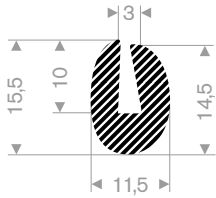

221.00.112
EPDM 15° Shore zwart
rollengte 100 meter

221.01.083
EPDM 15° Shore zwart
rollengte 100 meter