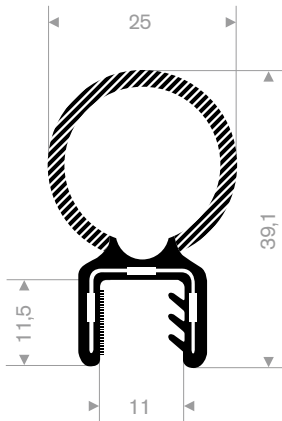

245.00.120
pvc + mosrubber
klembereik 1,5-4 mm
rollengte 25 meter

245.00.102
pvc + mosrubber
klembereik 1,5-4 mm
rollengte 50 meter

245.00.116
pvc + volrubber
klembereik 1,5-4 mm
rollengte 35 meter

245.00.119
PVC + mosrubber
klembereik 1-4mm
rollengte 50 meter