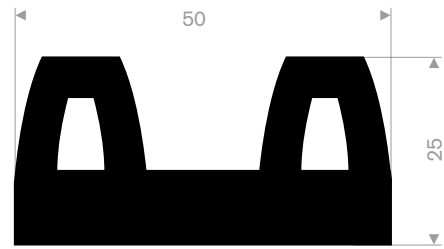

215.00.485
EPDM 70° Shore zwart
Rollengte 10 meter

215.00.490
SBR 70° Shore zwart
lengte 1,5 meter

215.00.491
SBR 70° Shore zwart
lengte 1,5 meter

215.00.492
SBR 70° Shore geel
lengte 1,5 meter

215.00.493
SBR 70° Shore zwart
lengte 960 mm

215.00.495
SBR 70° Shore zwart
lengte 905 mm

215.00.495h
SBR 70° Shore zwart
hoek 22°

215.01.977
EPDM 70° Shore grijs
rollengte 30 meter

215.15.025
EPDM 65° Shore zwart
rollengte 20 meter

215.17.055
EPDM 65° Shore zwart
rollengte 15 meter