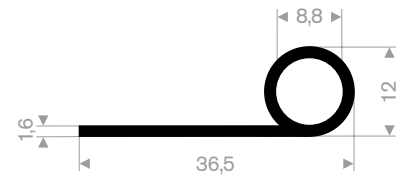

214.00.016
EPDM 70° Shore zwart
rollengte 50 meter

214.00.145
EPDM 70° Shore zwart
rollengte 50 meter

214.00.732
EPDM 70° Shore zwart
rollengte 100 meter

214.00.815
EPDM 70° Shore zwart
rollengte 50 meter