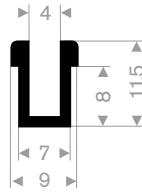

211.05.381
EPDM 70° Shore zwart
rollengte 20 meter

211.01.024
EPDM 70° Shore zwart
rollengte 150 meter