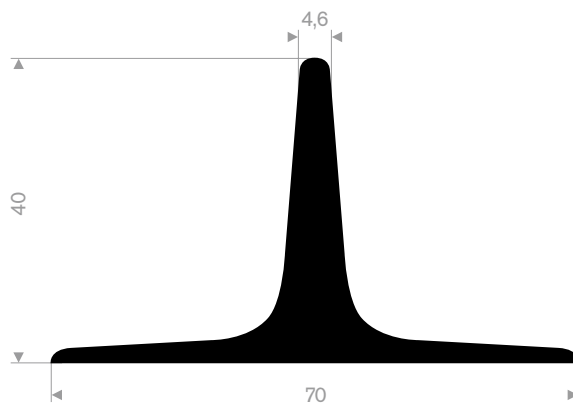

216.01.328
EPDM 70° Shore zwart
rollengte 50 meter

216.08.075
siliconen rood
rollengte 25 meter

216.09.042
EPDM 70° Shore zwart
rollengte 25 meter

216.09.040
EPDM 60° Shore zwart
rollengte 5 meter

216.09.041
EPDM 60° Shore zwart
rollengte 5 meter