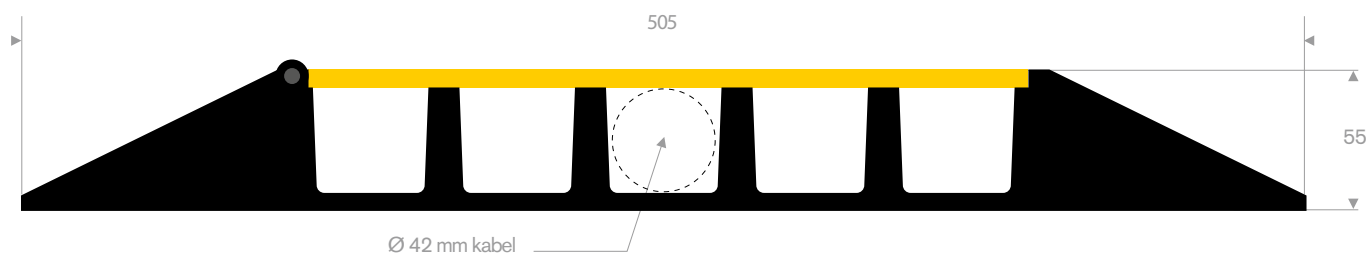

215.00.485
EPDM 70° Shore zwart
Rollengte 10 meter

215.00.490
SBR 70° Shore zwart
lengte 1,5 meter

215.00.491
SBR 70° Shore zwart
lengte 1,5 meter

215.00.492
SBR 70° Shore geel
lengte 1,5 meter

215.00.493
SBR 70° Shore zwart
lengte 960 mm

215.00.495
SBR 70° Shore zwart
lengte 905 mm

215.00.495h
SBR 70° Shore zwart
hoek 22°

215.01.977
EPDM 70° Shore grijs
rollengte 30 meter

215.15.025
EPDM 65° Shore zwart
rollengte 20 meter

215.17.055
EPDM 65° Shore zwart
rollengte 15 meter