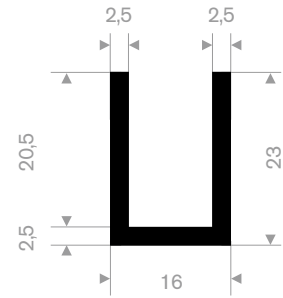

211.01.654
EPDM 70° Shore zwart
rollengte 50 meter

211.01.212
EPDM 70° Shore zwart
rollengte 50 meter

211.00.390
EPDM 70° Shore zwart
rollengte 100 meter

211.01.515
EPDM 70° Shore zwart
rollengte 50 meter