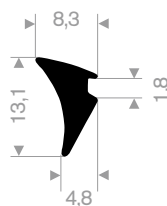

216.02.551
EPDM 65° Shore zwart
rollengte 200 meter

216.03.575
EPDM 65° Shore zwart
rollengte 100 meter

216.02.202
EPDM 65° Shore zwart
rollengte 25 meter

216.03.640
EPDM 70° Shore zwart
rollengte 100 meter