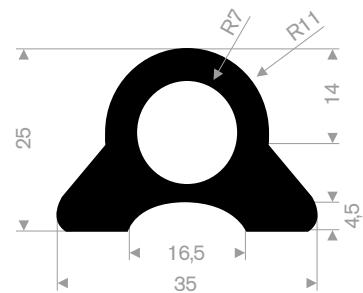

215.00.485
EPDM 70° Shore zwart
Rollengte 10 meter

215.00.490
SBR 70° Shore zwart
lengte 1,5 meter

215.00.491
SBR 70° Shore zwart
lengte 1,5 meter

215.00.492
SBR 70° Shore geel
lengte 1,5 meter

215.00.493
SBR 70° Shore zwart
lengte 960 mm

215.00.495
SBR 70° Shore zwart
lengte 905 mm

215.00.495h
SBR 70° Shore zwart
hoek 22°

215.01.977
EPDM 70° Shore grijs
rollengte 30 meter

215.15.025
EPDM 65° Shore zwart
rollengte 20 meter

215.17.055
EPDM 65° Shore zwart
rollengte 15 meter

215.00.450
EPDM 65° Shore zwart
rollengte 40 meter

215.01.398
EPDM 70° Shore zwart
rollengte 30 meter

215.01.300
EPDM 70° Shore zwart
rollengte 20 meter

215.01.435
EPDM 65° Shore zwart
Rollengte 20 meter