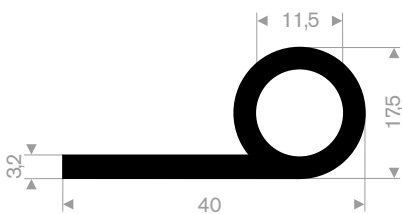

214.00.526
EPDM 70° Shore zwart
rollengte 50 meter

214.00.016
EPDM 70° Shore zwart
rollengte 50 meter

214.00.145
EPDM 70° Shore zwart
rollengte 50 meter

214.00.732
EPDM 70° Shore zwart
rollengte 100 meter

214.00.815
EPDM 70° Shore zwart
rollengte 50 meter