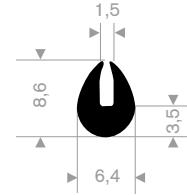

211.00.494
EPDM 70° Shore zwart
rollengte 100 meter

211.00.090
EPDM 70° Shore zwart
rollengte 200 meter

211.00.095
EPDM 70° Shore zwart
rollengte 100 meter

211.00.036
EPDM 70° Shore zwart
rollengte 50 meter

211.00.039
EPDM 70° Shore zwart
rollengte 100 meter

211.00.118
EPDM 70° Shore zwart
rollengte 100 meter

211.00.212
EPDM 70° Shore zwart
rollengte 100 meter

211.00.222
EPDM 70° Shore zwart
rollengte 40 meter

211.04.250
EPDM 70° Shore zwart
rollengte 200 meter

211.00.027
EPDM 70° Shore zwart
rollengte 100 meter

211.00.018
EPDM 70° Shore zwart
rollengte 100 meter

211.00.175
EPDM 70° Shore zwart
rollengte 100 meter