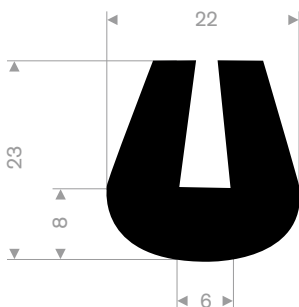

211.00.224
EPDM 70° Shore zwart
rollengte 50 meter

211.04.510
EPDM 70° Shore zwart
rollengte 30 meter

211.04.550
EPDM 70° Shore zwart
rollengte 50 meter