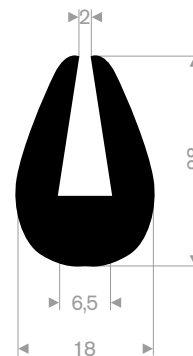

211.00.039
EPDM 70° Shore zwart
rollengte 100 meter

211.00.118
EPDM 70° Shore zwart
rollengte 100 meter

211.00.212
EPDM 70° Shore zwart
rollengte 100 meter

211.00.222
EPDM 70° Shore zwart
rollengte 40 meter

211.01.080
EPDM 70° Shore zwart
rollengte 100 meter

211.04.300
EPDM 70° Shore zwart
rollengte 200 meter

211.00.123
EPDM 70° Shore zwart
rollengte 50 meter

zwart 211.01.201
grijs 211.01.202
EPDM 70° Shore
rollengte 100 meter

211.00.180
EPDM 70° Shore zwart
rollengte 100 meter

211.00.224
EPDM 70° Shore zwart
rollengte 50 meter

211.04.510
EPDM 70° Shore zwart
rollengte 30 meter

211.04.550
EPDM 70° Shore zwart
rollengte 50 meter

211.04.520
EPDM 70° Shore zwart
rollengte 50 meter

211.04.390
EPDM 70° Shore zwart
rollengte 50 meter

211.00.565
EPDM 70° Shore zwart
rollengte 50 meter

211.00.575
EPDM 70° Shore zwart
rollengte 25 meter