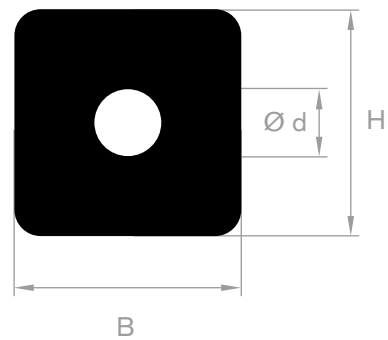

Blok-fenders

Afmeting van fender			
basis B in mm	hoogte H in mm	Afmeting kamer gat diameter $\varnothing d$ in mm	Maximale lengte in meters
50	59	32	10
100	100	50	10
150	150	76	10
200	200	76	6
250	250	102	6
300	300	130	6