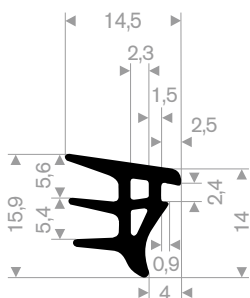

216.03.575
EPDM 65° Shore zwart
rollengte 100 meter

216.02.202
EPDM 65° Shore zwart
rollengte 25 meter

216.03.640
EPDM 70° Shore zwart
rollengte 100 meter