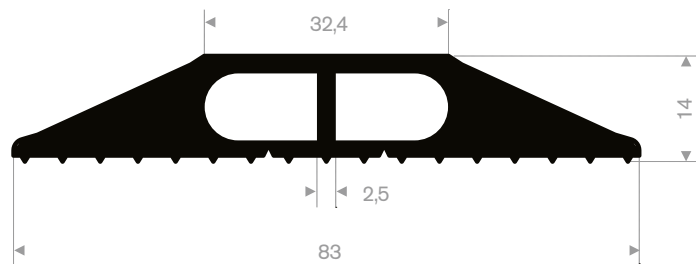

212.00.048
EPDM 70° Shore zwart
rollengte 50 meter

212.02.300
EPDM 70° Shore zwart
rollengte 50 meter

212.00.088
EPDM 70° Shore zwart
rollengte 30 meter

215.00.480
EPDM 70° Shore zwart
Rollengte 25/50 meter

215.00.485
EPDM 70° Shore zwart
Rollengte 10 meter

215.00.490
SBR 70° Shore zwart
lengte 1,5 meter

215.00.491
SBR 70° Shore zwart
lengte 1,5 meter

215.00.492
SBR 70° Shore geel
lengte 1,5 meter

215.00.493
SBR 70° Shore zwart
lengte 960 mm