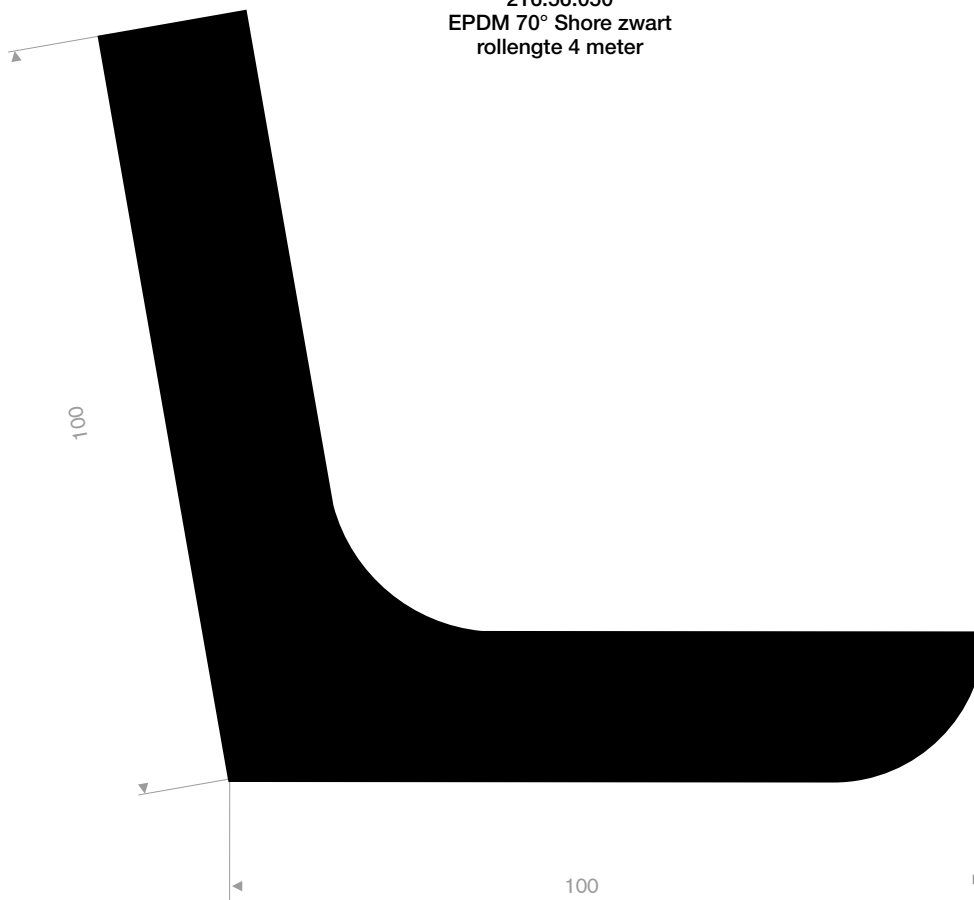

216.56.050
EPDM 70° Shore zwart
rollengte 4 meter