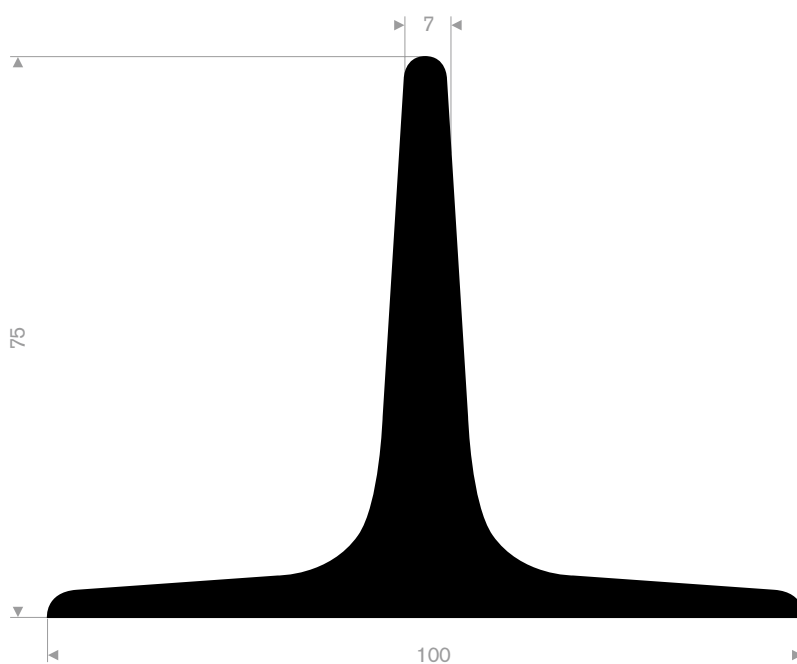

216.01.328
EPDM 70° Shore zwart
rollengte 50 meter

216.08.075
siliconen rood
rollengte 25 meter

216.09.042
EPDM 70° Shore zwart
rollengte 25 meter

216.09.040
EPDM 60° Shore zwart
rollengte 5 meter

216.09.041
EPDM 60° Shore zwart
rollengte 5 meter