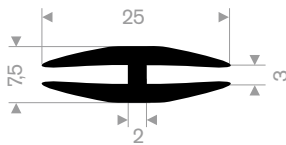

212.02.200
EPDM 70° Shore zwart
rollengte 50 meter