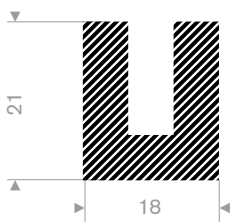

225.00.752
EPDM 15° Shore zwart
rollengte 25 meter

221.00.130
CR 15° Shore zwart
rollengte 50 meter

221.00.140
EPDM 15° Shore zwart
rollengte 50 meter

221.00.150
EPDM 15° Shore zwart
rollengte 50 meter

221.00.160
EPDM 15° Shore zwart
rollengte 50 meter