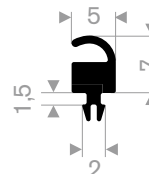

216.02.551
EPDM 65° Shore zwart
rollengte 200 meter

216.03.575
EPDM 65° Shore zwart
rollengte 100 meter

216.02.202
EPDM 65° Shore zwart
rollengte 25 meter

216.03.640
EPDM 70° Shore zwart
rollengte 100 meter