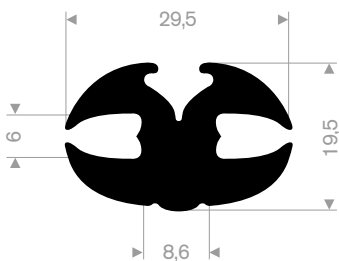

216.59.000
EPDM 70° Shore zwart
lengte 805 mm

213.00.218
EPDM 70° Shore zwart
rollengte 50 meter

213.00.288
EPDM 70° Shore zwart
rollengte 50 meter

213.00.412
EPDM 70° Shore zwart
rollengte 30 meter

zwart 213.00.238
grijs 213.00.239
EPDM 70° Shore
rollengte 50 meter

213.00.466
EPDM 70° Shore zwart
rollengte 50 meter

213.00.464
EPDM 70° Shore zwart
rollengte 30 meter

213.00.211
EPDM 70° Shore zwart
rollengte 50 meter

213.00.295
EPDM 70° Shore zwart
rollengte 50 meter

213.00.382
EPDM 70° Shore zwart
rollengte 25 meter

zwart 213.00.336
grijs 213.00.337
EPDM 70° Shore
rollengte 50/25 meter

213.00.327
EPDM 70° Shore zwart
rollengte 50 meter

wit 213.02.015
blauw 213.02.016
creme 213.02.017
grijs 213.02.018
zwart 213.02.019
PVC 75° Shore
rollengte 50 meter