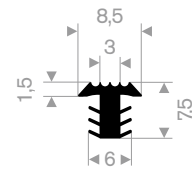

infraisprofiel

kwaliteit PVC
rollengte 50 m

code	kleur
25305021	zwart
25305023	bruin
25305028	zilver metallic
25305032	glow in the dark