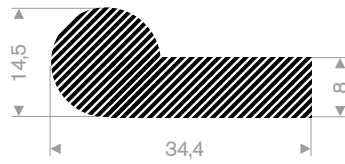

224.00.810
EPDM 15° Shore zwart
rollengte 50 meter