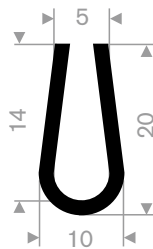

211.05.511
EPDM 70° Shore zwart
rollengte 25 meter

stootrand

afmeting 25x15mm
kwaliteit PVC hard
rollengte 25 meter

code	kleur
25207001	zwart
25207004	donkergrijs
25207008	wit
25207019	grijs aluminium

211.00.100
EPDM 70° Shore zwart
rollengte 100 meter

211.00.494
EPDM 70° Shore zwart
rollengte 100 meter

211.00.090
EPDM 70° Shore zwart
rollengte 200 meter

211.00.095
EPDM 70° Shore zwart
rollengte 100 meter

211.00.036
EPDM 70° Shore zwart
rollengte 50 meter

211.00.039
EPDM 70° Shore zwart
rollengte 100 meter

211.00.118
EPDM 70° Shore zwart
rollengte 100 meter

211.00.212
EPDM 70° Shore zwart
rollengte 100 meter

211.00.222
EPDM 70° Shore zwart
rollengte 40 meter