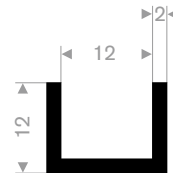

211.01.205
EPDM 70° Shore zwart
rollengte 50 meter

211.00.390
EPDM 70° Shore zwart
rollengte 100 meter

211.01.206
EPDM 70° Shore zwart
rollengte 50 meter

211.01.446
EPDM 70° Shore zwart
rollengte 100 meter

211.01.552
EPDM 70° Shore zwart
rollengte 50 meter

211.01.488
EPDM 70° Shore zwart
rollengte 25 meter