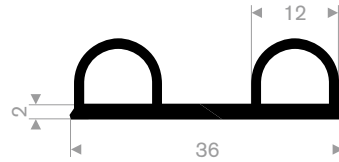

214.00.320
EPDM 70° Shore zwart
rollengte 50 meter

214.00.702
EPDM 70° Shore zwart
rollengte 50 meter

214.00.836
NR 50° Shore beige
rollengte 4 meter

216.01.048
EPDM 70° Shore zwart
rollengte 50 meter

214.02.120
EPDM 70° Shore zwart
rollengte 50 meter

214.01.220
EPDM 70° Shore zwart
rollengte 50 meter

214.00.755
EPDM 70° Shore zwart
rollengte 25 meter

214.00.866
EPDM 70° Shore zwart
rollengte 20 meter

214.00.877
EPDM 70° Shore zwart
rollengte 20 meter