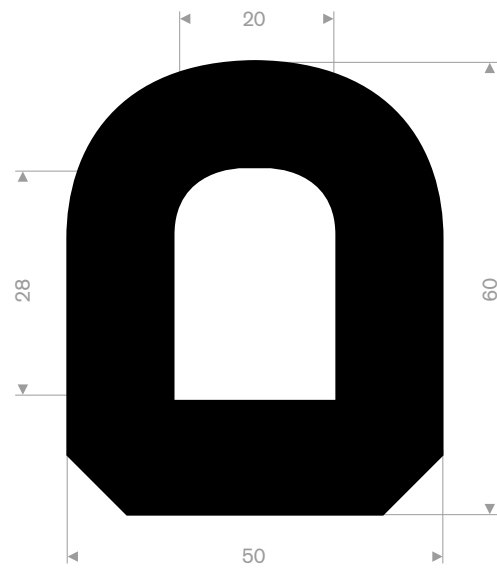

215.00.801
EPDM 70° Shore zelfklevend
rollengte 20 meter

215.06.052
EPDM 70° Shore zwart
rollengte 10 meter