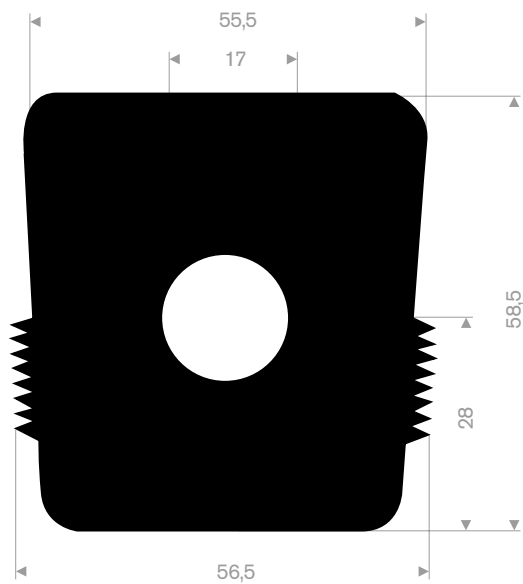

prijzen af magazijn

215.00.240
rollengte 12 meter

216.00.415
kwaliteit NR/SBR
rollengte 10 meter

216.08.050
EPDM 70° Shore zwart
rollengte 25 meter

216.08.051
EPDM 70° Shore zwart
rollengte 25 meter

216.00.805
EPDM 70° Shore zwart
rollengte 25 meter