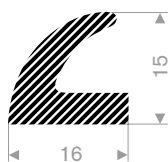

222.01.018
EPDM 15° Shore zwart
rollengte 50 meter

222.00.822
EPDM 15° Shore zwart
rollengte 25 meter

222.00.524
EPDM 15° Shore zwart
rollengte 25 meter

222.01.626
EPDM 15° Shore zwart
rollengte 50 meter

222.02.535
EPDM 15° Shore zwart
rollengte 25 meter

222.01.842
EPDM 15° Shore zwart
rollengte 10 meter