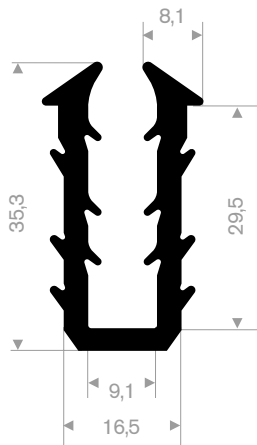

211.04.520
EPDM 70° Shore zwart
rollengte 50 meter

211.04.390
EPDM 70° Shore zwart
rollengte 50 meter

211.00.565
EPDM 70° Shore zwart
rollengte 50 meter

211.00.575
EPDM 70° Shore zwart
rollengte 25 meter

211.05.381
EPDM 70° Shore zwart
rollengte 20 meter

211.04.385
EPDM 70° Shore zwart
rollengte 50 meter

211.00.570
EPDM 70° Shore zwart
rollengte 50 meter

211.01.024
EPDM 70° Shore zwart
rollengte 150 meter

211.01.026
EPDM 70° Shore zwart
rollengte 30 meter

211.01.028
EPDM 70° Shore zwart
rollengte 50 meter

216.04.111
EPDM 70° Shore zwart
rollengte 50 meter

216.08.020
EPDM 70° Shore zwart
rollengte 25 meter

216.07.011
60° Shore creme
rollengte 25 meter

216.07.016
60° Shore creme
rollengte 30 meter

216.07.018
60° Shore creme
rollengte 25 meter

211.00.444
EPDM 70° Shore zwart
rollengte 30 meter

211.09.004
EPDM 65° Shore zwart
rollengte 25 meter