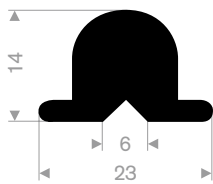

215.01.977
EPDM 70° Shore grijs
rollengte 30 meter

215.15.025
EPDM 65° Shore zwart
rollengte 20 meter

215.00.450
EPDM 65° Shore zwart
rollengte 40 meter