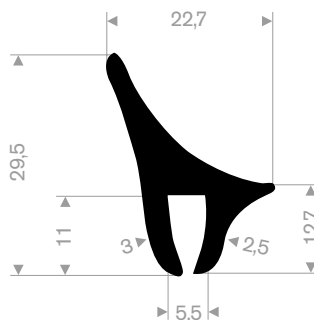

216.07.011
60° Shore creme
rollengte 25 meter

216.07.016
60° Shore creme
rollengte 30 meter

216.07.018
60° Shore creme
rollengte 25 meter

211.00.444
EPDM 70° Shore zwart
rollengte 30 meter

211.09.004
EPDM 65° Shore zwart
rollengte 25 meter

211.09.008
EPDM 65° Shore zwart
rollengte 25 meter

211.09.012
CR 65° Shore zwart
rollengte 50 meter

211.09.115
EPDM 65° Shore zwart
rollengte 50 meter

211.09.118
NBR 65° Shore zwart
rollengte 50 meter

211.09.175
EPDM 65° Shore zwart
rollengte 50 meter

211.00.233
EPDM 70° Shore zwart
rollengte 50 meter

211.09.006
EPDM 55° Shore zwart
rollengte 100 meter

211.08.810
EPDM 70° Shore zwart
rollengte 5 meter

214.00.526
EPDM 70° Shore zwart
rollengte 50 meter