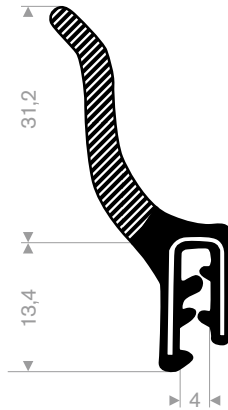

245.00.920
pvc + mosrubber
klembereik 1,5-4 mm
rollengte 30 meter