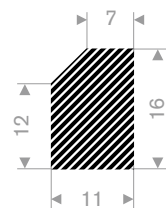

225.00.617
EPDM 15° Shore zwart
rollengte 50 meter

225.00.619
EPDM 15° Shore zwart
rollengte 50 meter

225.00.601
EPDM 15° Shore grijs
rollengte 100 meter

225.00.084
EPDM 15° Shore zwart
rollengte 30 meter

225.00.081
EPDM 15° Shore zwart
rollengte 30 meter

225.00.082
EPDM 15° Shore zwart
rollengte 30 meter