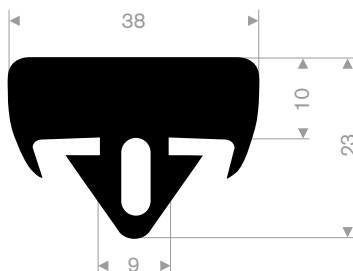

prijzen af magazijn

215.00.240
rollengte 12 meter

216.00.415
kwaliteit NR/SBR
rollengte 10 meter

216.08.050
EPDM 70° Shore zwart
rollengte 25 meter

216.08.051
EPDM 70° Shore zwart
rollengte 25 meter

216.00.805
EPDM 70° Shore zwart
rollengte 25 meter