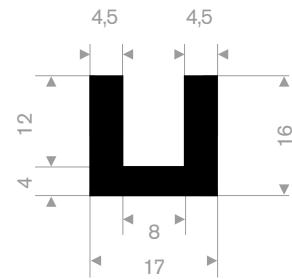

211.01.205
EPDM 70° Shore zwart
rollengte 50 meter

211.00.390
EPDM 70° Shore zwart
rollengte 100 meter

211.01.206
EPDM 70° Shore zwart
rollengte 50 meter

211.01.446
EPDM 70° Shore zwart
rollengte 100 meter

211.01.552
EPDM 70° Shore zwart
rollengte 50 meter

211.01.488
EPDM 70° Shore zwart
rollengte 25 meter