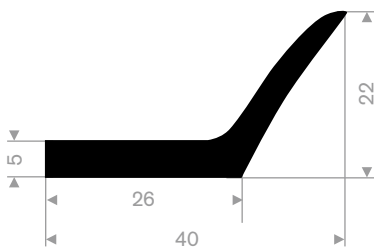

216.01.309
EPDM 70° Shore zwart
rollengte 50 meter

216.00.038
EPDM 70° Shore zwart
rollengte 50 meter

216.04.407
EPDM 70° Shore zwart
rollengte 100 meter

216.01.324
EPDM 70° Shore zwart
rollengte 100 meter