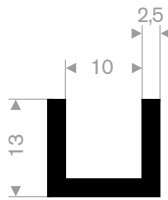

211.00.421
EPDM 70° Shore zwart
rollengte 100 meter

211.01.205
EPDM 70° Shore zwart
rollengte 50 meter

211.00.390
EPDM 70° Shore zwart
rollengte 100 meter

211.01.206
EPDM 70° Shore zwart
rollengte 50 meter

211.01.446
EPDM 70° Shore zwart
rollengte 100 meter

211.01.552
EPDM 70° Shore zwart
rollengte 50 meter

211.01.488
EPDM 70° Shore zwart
rollengte 25 meter

211.01.210
EPDM 70° Shore zwart
rollengte 50 meter