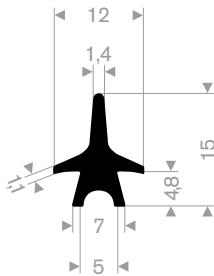

216.03.640
EPDM 70° Shore zwart
rollengte 100 meter

216.03.633
EPDM 70° Shore zwart
rollengte 250 meter

216.03.635
EPDM 70° Shore zwart
rollengte 200 meter

216.03.641
EPDM 70° Shore zwart
rollengte 100 meter