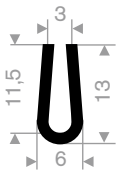

211.08.002
EPDM 70° Shore zwart
rollengte 50 meter

211.08.004
EPDM 70° Shore zwart
rollengte 50 meter

211.08.222
EPDM 70° Shore zwart
rollengte 25 meter

211.05.390
EPDM 70° Shore zwart
rollengte 20 meter

211.05.511
EPDM 70° Shore zwart
rollengte 25 meter

stootrand

afmeting 25x15mm
kwaliteit PVC hard
rollengte 25 meter

code	kleur
25207001	zwart
25207004	donkergrijs
25207008	wit
25207019	grijs aluminium

211.00.100
EPDM 70° Shore zwart
rollengte 100 meter

211.00.494
EPDM 70° Shore zwart
rollengte 100 meter

211.00.090
EPDM 70° Shore zwart
rollengte 200 meter

211.00.095
EPDM 70° Shore zwart
rollengte 100 meter

211.00.036
EPDM 70° Shore zwart
rollengte 50 meter

211.00.039
EPDM 70° Shore zwart
rollengte 100 meter

211.00.118
EPDM 70° Shore zwart
rollengte 100 meter

211.00.212
EPDM 70° Shore zwart
rollengte 100 meter

211.00.222
EPDM 70° Shore zwart
rollengte 40 meter