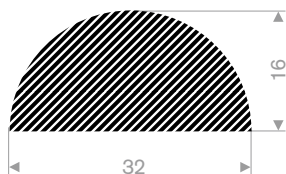

224.00.925
EPDM 15° Shore zwart
rollengte 25 meter

225.01.200
EPDM 15° Shore zwart
rollengte 25 meter