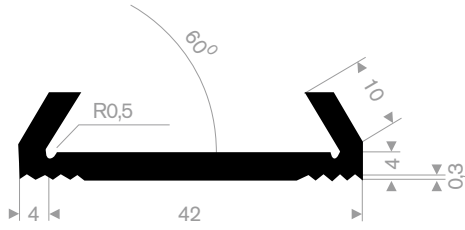

211.01.220
EPDM 70° Shore zwart
rollengte 50 meter

211.00.620
EPDM 70° Shore zwart
rollengte 25 meter

211.08.011
EPDM 70° Shore zwart
rollengte 50 meter