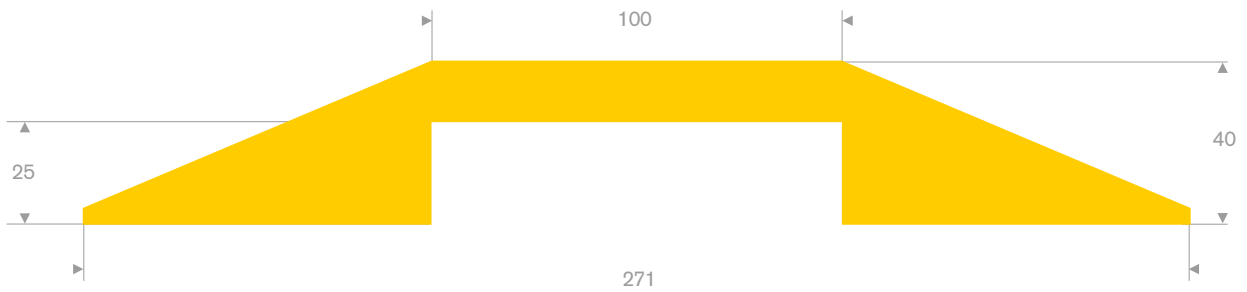

215.00.485
EPDM 70° Shore zwart
Rollengte 10 meter

215.00.490
SBR 70° Shore zwart
lengte 1,5 meter

215.00.491
SBR 70° Shore zwart
lengte 1,5 meter

215.00.492
SBR 70° Shore geel
lengte 1,5 meter

215.00.493
SBR 70° Shore zwart
lengte 960 mm

215.00.495
SBR 70° Shore zwart
lengte 905 mm

215.00.495h
SBR 70° Shore zwart
hoek 22°

215.01.977
EPDM 70° Shore grijs
rollengte 30 meter

215.15.025
EPDM 65° Shore zwart
rollengte 20 meter

215.17.055
EPDM 65° Shore zwart
rollengte 15 meter