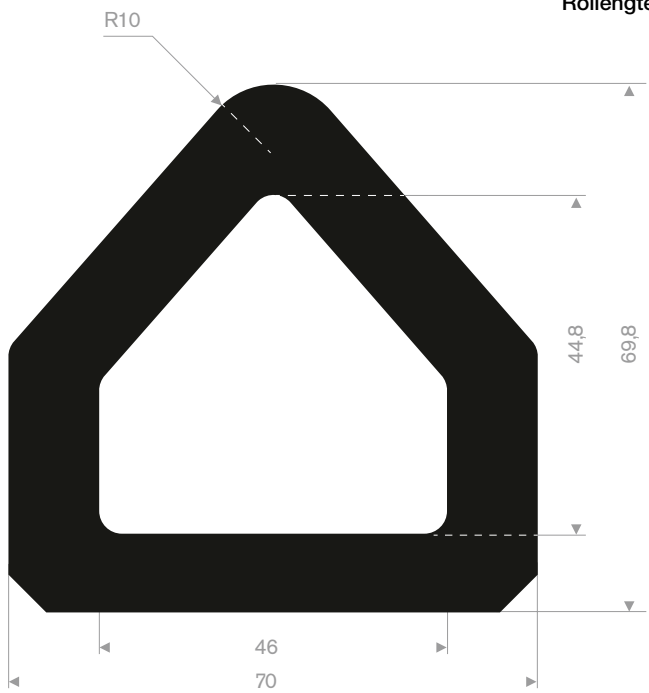

215.08.065
EPDM 70° Shore zwart
Rollengte 5 meter