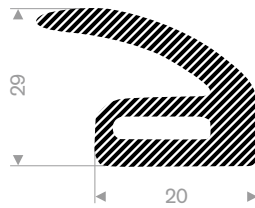

225.84.040
Celrubber EPDM 15° Shore zwart
lengte 2 meter

225.01.170
EPDM 15° Shore zwart
rollengte 10 meter

225.00.617
EPDM 15° Shore zwart
rollengte 50 meter

225.00.619
EPDM 15° Shore zwart
rollengte 50 meter

225.00.601
EPDM 15° Shore grijs
rollengte 100 meter

225.00.084
EPDM 15° Shore zwart
rollengte 30 meter

225.00.081
EPDM 15° Shore zwart
rollengte 30 meter

225.00.082
EPDM 15° Shore zwart
rollengte 30 meter