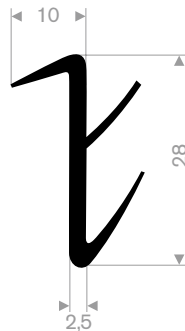

216.01.309
EPDM 70° Shore zwart
rollengte 50 meter

216.04.407
EPDM 70° Shore zwart
rollengte 100 meter