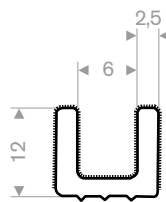

219.01.202
EPDM gevlokt
rollengte 30 meter

219.01.201
EPDM gevlokt
rollengte 30 meter