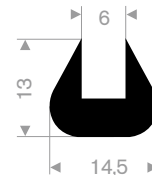

211.00.039
EPDM 70° Shore zwart
rollengte 100 meter

211.00.118
EPDM 70° Shore zwart
rollengte 100 meter

211.00.212
EPDM 70° Shore zwart
rollengte 100 meter

211.00.222
EPDM 70° Shore zwart
rollengte 40 meter

211.04.250
EPDM 70° Shore zwart
rollengte 200 meter

211.00.027
EPDM 70° Shore zwart
rollengte 100 meter

211.00.018
EPDM 70° Shore zwart
rollengte 100 meter

211.00.175
EPDM 70° Shore zwart
rollengte 100 meter

211.01.080
EPDM 70° Shore zwart
rollengte 100 meter

211.04.300
EPDM 70° Shore zwart
rollengte 200 meter

211.00.123
EPDM 70° Shore zwart
rollengte 50 meter

zwart 211.01.201
grijs 211.01.202
EPDM 70° Shore
rollengte 100 meter

211.00.180
EPDM 70° Shore zwart
rollengte 100 meter

211.00.224
EPDM 70° Shore zwart
rollengte 50 meter

211.04.510
EPDM 70° Shore zwart
rollengte 30 meter

211.04.550
EPDM 70° Shore zwart
rollengte 50 meter