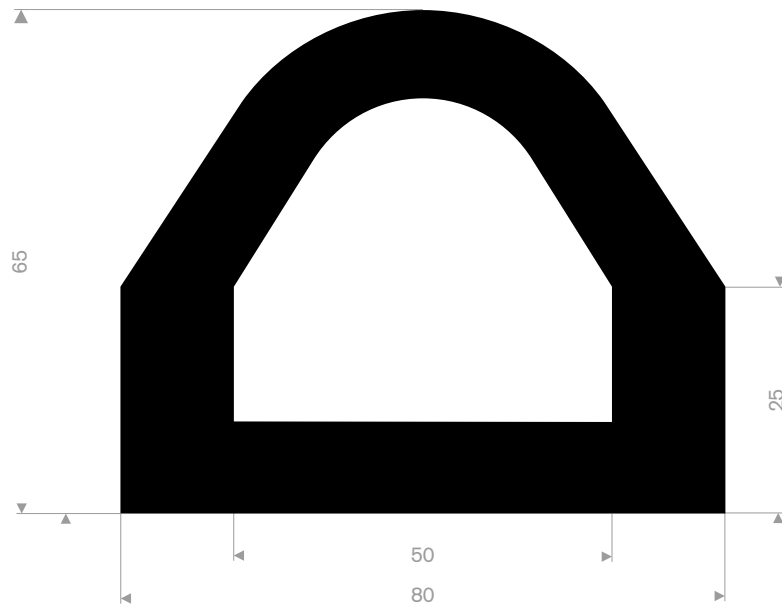

215.00.125
EPDM 70° Shore zwart
Rollengte 35 meter

215.14.031
EPDM 65° Shore zwart
Rollengte 20 meter

215.14.227
EPDM 70° Shore zwart
Rollengte 20 meter

215.04.025
EPDM 70° Shore zwart
Rollengte 5 meter

215.06.050
EPDM 70° Shore zwart
Rollengte 5 meter