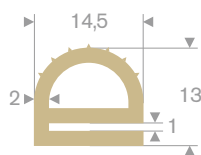

211.01.026
EPDM 70° Shore zwart
rollengte 30 meter

211.01.028
EPDM 70° Shore zwart
rollengte 50 meter

216.04.111
EPDM 70° Shore zwart
rollengte 50 meter

216.08.020
EPDM 70° Shore zwart
rollengte 25 meter

216.07.011
60° Shore creme
rollengte 25 meter

216.07.016
60° Shore creme
rollengte 30 meter

216.07.018
60° Shore creme
rollengte 25 meter

211.00.444
EPDM 70° Shore zwart
rollengte 30 meter

211.09.004
EPDM 65° Shore zwart
rollengte 25 meter