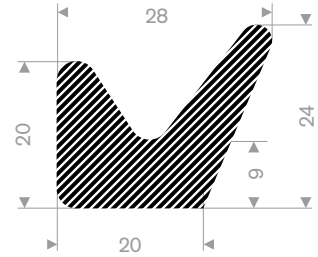

228.11.611
EPDM 15° Shore zwart
rollengte 50 meter