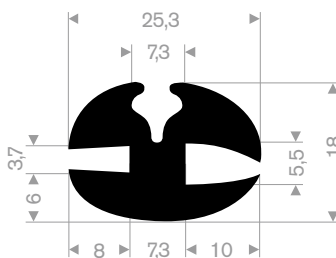

216.55.023
EPDM 60° Shore zwart
rollengte 50 meter

216.55.535
EPDM 60° Shore zwart
rollengte 30 meter

216.56.050
EPDM 70° Shore zwart
rollengte 4 meter

216.50.100
EPDM 65° Shore zwart
rollengte 6,50 meter

216.59.000
EPDM 70° Shore zwart
lengte 805 mm

213.00.218
EPDM 70° Shore zwart
rollengte 50 meter

213.00.288
EPDM 70° Shore zwart
rollengte 50 meter

213.00.412
EPDM 70° Shore zwart
rollengte 30 meter

zwart 213.00.238
grijs 213.00.239
EPDM 70° Shore
rollengte 50 meter

213.00.466
EPDM 70° Shore zwart
rollengte 50 meter

213.00.464
EPDM 70° Shore zwart
rollengte 30 meter

213.00.211
EPDM 70° Shore zwart
rollengte 50 meter

213.00.295
EPDM 70° Shore zwart
rollengte 50 meter