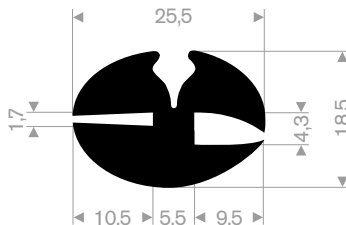

216.52.015
EPDM 70° Shore zwart
rollengte 50 meter

216.52.020
EPDM 70° Shore zwart
rollengte 50 meter

216.52.525
EPDM 60° Shore zwart
rollengte 25 meter

216.55.020
EPDM 70° Shore zwart
rollengte 25 meter

216.55.023
EPDM 60° Shore zwart
rollengte 50 meter

216.55.535
EPDM 60° Shore zwart
rollengte 30 meter

216.56.050
EPDM 70° Shore zwart
rollengte 4 meter

216.50.100
EPDM 65° Shore zwart
rollengte 6,50 meter

216.59.000
EPDM 70° Shore zwart
lengte 805 mm

213.00.218
EPDM 70° Shore zwart
rollengte 50 meter

213.00.288
EPDM 70° Shore zwart
rollengte 50 meter

213.00.412
EPDM 70° Shore zwart
rollengte 30 meter

zwart 213.00.238
grijs 213.00.239
EPDM 70° Shore
rollengte 50 meter