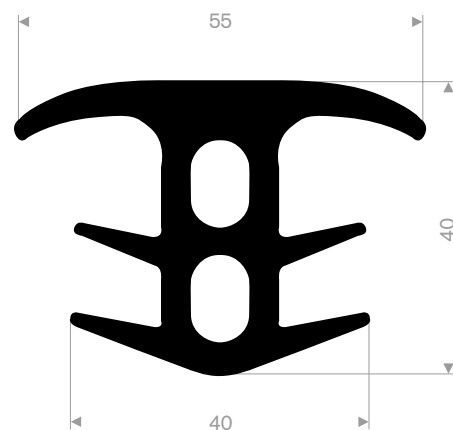

216.05.650
EPDM 70° Shore zwart
rollengte 50 meter

216.05.700
EPDM 70° Shore zwart
rollengte 25 meter

216.05.705
EPDM 70° Shore zwart
rollengte 25 meter

216.05.760
EPDM 70° Shore zwart
rollengte 25 meter