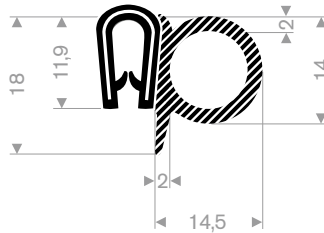

245.00.115
pvc + mosrubber
klembereik 1,5-3 mm
rollengte 25 meter