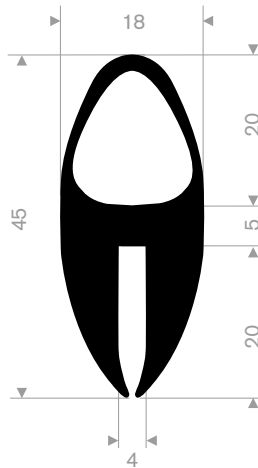

211.01.026
EPDM 70° Shore zwart
rollengte 30 meter

211.01.028
EPDM 70° Shore zwart
rollengte 50 meter

216.04.111
EPDM 70° Shore zwart
rollengte 50 meter

216.08.020
EPDM 70° Shore zwart
rollengte 25 meter

216.07.011
60° Shore creme
rollengte 25 meter

216.07.016
60° Shore creme
rollengte 30 meter

216.07.018
60° Shore creme
rollengte 25 meter

211.00.444
EPDM 70° Shore zwart
rollengte 30 meter

211.09.004
EPDM 65° Shore zwart
rollengte 25 meter

211.09.008
EPDM 65° Shore zwart
rollengte 25 meter

211.09.012
CR 65° Shore zwart
rollengte 50 meter

211.09.115
EPDM 65° Shore zwart
rollengte 50 meter

211.09.118
NBR 65° Shore zwart
rollengte 50 meter

211.09.175
EPDM 65° Shore zwart
rollengte 50 meter