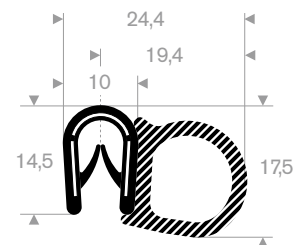

245.00.135
pvc + mosrubber
klembereik 1-2 mm
rollengte 50 meter

245.00.140
pvc + mosrubber
klembereik 1-3 mm
rollengte 50 meter

245.00.155
pvc + mosrubber
klembereik 1,5-3 mm
rollengte 25 meter

245.00.115
pvc + mosrubber
klembereik 1,5-3 mm
rollengte 25 meter

245.00.120
pvc + mosrubber
klembereik 1,5-4 mm
rollengte 25 meter