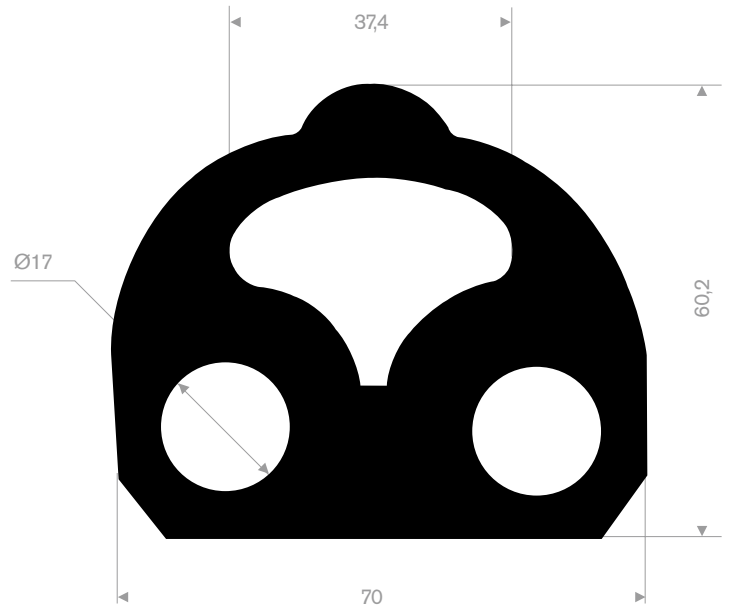

215.00.125
EPDM 70° Shore zwart
Rollengte 35 meter

215.14.031
EPDM 65° Shore zwart
Rollengte 20 meter

215.14.227
EPDM 70° Shore zwart
Rollengte 20 meter

215.04.025
EPDM 70° Shore zwart
Rollengte 5 meter

215.06.050
EPDM 70° Shore zwart
Rollengte 5 meter

215.08.065
EPDM 70° Shore zwart
Rollengte 5 meter

215.07.068
EPDM 70° Shore zwart
Rollengte 10 meter

215.07.400
EPDM 70° Shore zwart
Rollengte 10 meter

215.00.801
EPDM 70° Shore zelfklevend
rollengte 20 meter