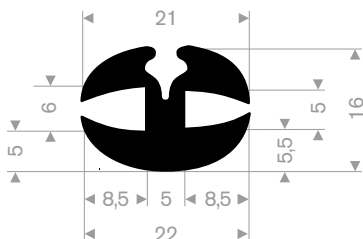

216.55.023
EPDM 60° Shore zwart
rollengte 50 meter

216.55.535
EPDM 60° Shore zwart
rollengte 30 meter

216.56.050
EPDM 70° Shore zwart
rollengte 4 meter

216.50.100
EPDM 65° Shore zwart
rollengte 6,50 meter

216.59.000
EPDM 70° Shore zwart
lengte 805 mm

213.00.218
EPDM 70° Shore zwart
rollengte 50 meter

213.00.288
EPDM 70° Shore zwart
rollengte 50 meter

213.00.412
EPDM 70° Shore zwart
rollengte 30 meter

zwart 213.00.238
grijs 213.00.239
EPDM 70° Shore
rollengte 50 meter

213.00.466
EPDM 70° Shore zwart
rollengte 50 meter

213.00.464
EPDM 70° Shore zwart
rollengte 30 meter

213.00.211
EPDM 70° Shore zwart
rollengte 50 meter

213.00.295
EPDM 70° Shore zwart
rollengte 50 meter