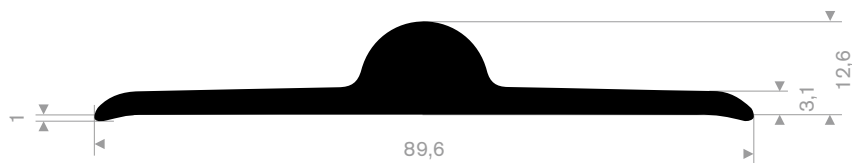

216.09.040
EPDM 60° Shore zwart
rollengte 5 meter

216.09.041
EPDM 60° Shore zwart
rollengte 5 meter

216.09.043
EPDM 60° Shore zwart
rollengte 5 meter