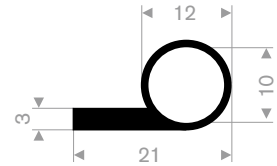

214.00.145
EPDM 70° Shore zwart
rollengte 50 meter