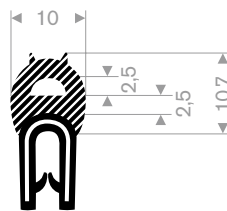

245.00.812
pvc + mosrubber
klembereik 9-10,5 mm
rollengte 50 meter

245.00.315
pvc + volrubber
klembereik 1,5-4 mm
rollengte 30 meter

245.00.817
pvc + mosrubber
klembereik 1,5-3 mm
rollengte 50 meter

245.00.820
pvc + mosrubber
klembereik 1-3 mm
rollengte 25 meter