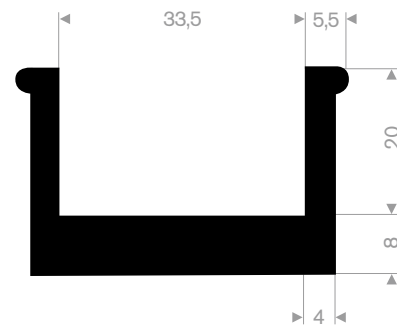

211.01.654
EPDM 70° Shore zwart
rollengte 50 meter

211.01.212
EPDM 70° Shore zwart
rollengte 50 meter

211.00.390
EPDM 70° Shore zwart
rollengte 100 meter

211.01.515
EPDM 70° Shore zwart
rollengte 50 meter

211.01.699
EPDM 70° Shore zwart
rollengte 50 meter

211.01.220
EPDM 70° Shore zwart
rollengte 50 meter

211.00.620
EPDM 70° Shore zwart
rollengte 25 meter

211.08.011
EPDM 70° Shore zwart
rollengte 50 meter

211.08.002
EPDM 70° Shore zwart
rollengte 50 meter

211.08.004
EPDM 70° Shore zwart
rollengte 50 meter

211.08.222
EPDM 70° Shore zwart
rollengte 25 meter

211.05.390
EPDM 70° Shore zwart
rollengte 20 meter

211.05.511
EPDM 70° Shore zwart
rollengte 25 meter

stootrand

afmeting 25x15mm
kwaliteit PVC hard
rollengte 25 meter

code	kleur
25207001	zwart
25207004	donkergrijs
25207008	wit
25207019	grijs aluminium

211.00.100
EPDM 70° Shore zwart
rollengte 100 meter