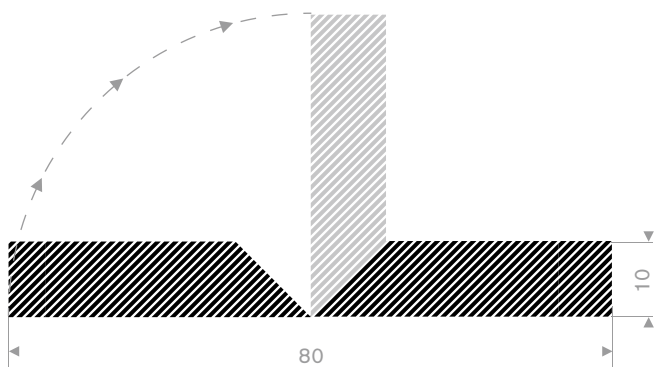

225.01.810
EPDM 15° Shore zwart zelfklevend
rollengte 25 meter

225.02.020
EPDM 15° Shore zwart zelfklevend
rollengte 25 meter

225.01.125
EPDM 15° Shore zwart
rollengte 25 meter

225.00.101
EPDM 15° Shore zwart
rollengte 25 meter