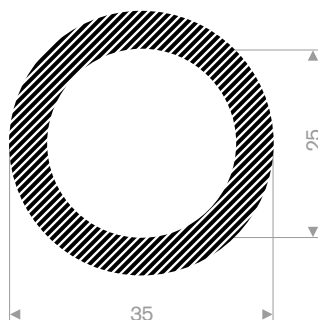

222.01.018
EPDM 15° Shore zwart
rollengte 50 meter

222.00.822
EPDM 15° Shore zwart
rollengte 25 meter

222.00.524
EPDM 15° Shore zwart
rollengte 25 meter

222.01.626
EPDM 15° Shore zwart
rollengte 50 meter