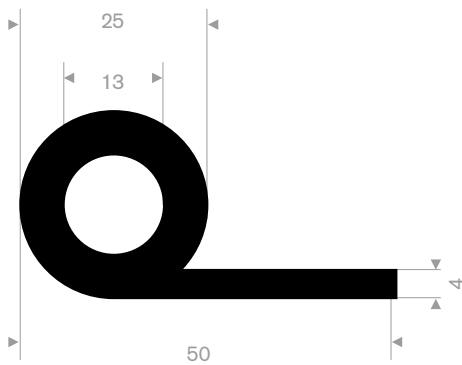

214.00.320
EPDM 70° Shore zwart
rollengte 50 meter

214.00.702
EPDM 70° Shore zwart
rollengte 50 meter

214.00.836
NR 50° Shore beige
rollengte 4 meter

216.01.048
EPDM 70° Shore zwart
rollengte 50 meter

214.02.120
EPDM 70° Shore zwart
rollengte 50 meter

214.01.220
EPDM 70° Shore zwart
rollengte 50 meter

214.00.755
EPDM 70° Shore zwart
rollengte 25 meter

214.00.866
EPDM 70° Shore zwart
rollengte 20 meter

214.00.877
EPDM 70° Shore zwart
rollengte 20 meter